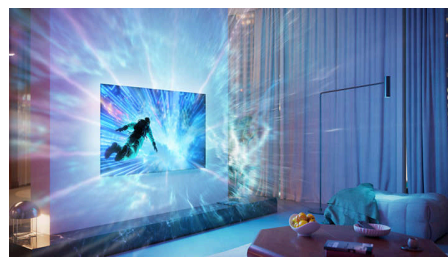

4K QLED

Levende farver. Ultraskarpe scener. Det er billedperfektion, når det er bedst. Med 4K (UHD) tilpasser dette Ambilight TV sig til alle dine HDR-formater. Hvert utrolige øjeblik, uanset om det er mørkt eller lyst, spillet eller streamet, kan du nyde med alle detaljer scene efter scene.

P5 Picture Engine

Forestil dig dette. Detaljer med større dybde. Utroligt levende farver. Ægte hudtoner. Glidende, naturlige bevægelser og billeder, der er så klare, at du nærmest føler, at du er til stede. Åbn dine øjne, boost sanserne, og lad dig selv mærke forskellen.

Fantastisk til gaming

Fra joystick-junkier til de mest dedikerede gamere – det hele handler om superresponsivt gameplay og grafik, der får det hele med. Med op til VRR 144 Hz, HDMI 2.1, ultralav forsinkelse og Freesync Premium er du garanteret et

jævnere gameplay. Og med Ambilight-spiltilstand kan du fordybe dig endnu mere i handlingen.

IntelliSound

Med vores indbyggede IntelliSound-processor kan dit OLED TV bruge AI til at give dig den bedst mulige lyd. Uanset om det er programmer og film, musik eller taletungt indhold som nyheder, optimerer TV'et indstillingerne automatisk. Vil du ikke bruge AI? Du kan også vælge forudindstillede lydformater manuelt eller tilpasse indstillingerne selv.

Dolby Vision 2 og Dolby Atmos

Næste generation af Dolby Vision 2 og Dolby Atmos sætter dig i instruktørens sted med en nydesignet billedprocessor og scenebevidst AI, der optimerer lysstyrke, farver og bevægelser. Alle scener opfylder biografstandarder og leverer medrivende, livagtige oplevelser til film, sport og spil.

Philips Smart TV Titan OS

Philips Smart TV Titan OS-plattformen giver dig hurtig adgang til det, du vil se. Fra efterfølgere til serier, og fra dokumentarfilm til drama, alt hvad

du ønsker, er der med et tryk på en knap. Uanset hvad du ønsker at se, kan du nemt holde alle de bedste streamingapps inden for din rækkevidde.

Drejefod

Omhyggeligt designet funktionel og fleksibel standløsning, der giver mulighed for at rotere TV'et, hvilket giver fleksibilitet, forbedret ergonomi, optimal synsvinkel og reducerer genskin.

Kompatibel med Matter Smart Home

Kompatibilitet med Matter Smart Home giver problemfri integration med dit eksisterende Smart Home-netværk. Hvis du vil betjene TV'et fra din Matter Smart Home-app eller med stemmestyringstjenester, skal du blot trykke på knappen på fjernbetjeningen og tale. Dæmp lyset. Indstil termostaten. Tænd endda dit Philips Ambilight TV. En enkelt kommando klarer det hele.

Alt-i-én-fjernbetjening

Med en alt-i-én-fjernbetjening kan du få fuld kontrol over dit Philips TV, din soundbar, dine hovedtelefoner og endda eksterne tunerbokse med blot én fjernbetjening. Oplev problemfri og samlet betjening. Slut med at jonglere med flere fjernbetjeninger. Blot problemfri og nem betjening hver gang.

Miljøvenligt og slankt design

Bæredygtighed møder stil. Dette smukt udformede og slanke TV er designet med tanke på miljøet – fra en fjernbetjening fremstillet af genbrugsplast til FSC-certificeret emballage og indstik trykt på genbrugspapir. Med Eco-tilstand kan du reducere energiforbruget på tværs af alt indhold og alle indstillinger med blot ét tryk.