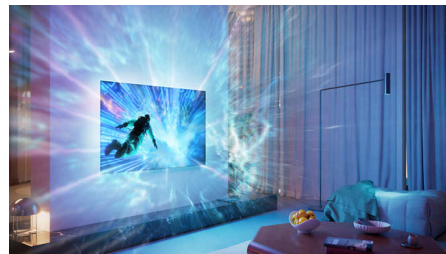

P5 Picture Engine

Képzeld el: részletgazdagság, nagyobb mélységérzet. A színek hihetetlenül élénkek. A bőrtónusok annyira valóságosak. Az ilyen egyenletes, természetes mozgásnak és éles képeknek köszönhetően az események kellős közepén érezheti magát. Nyissa ki a szemét, és szívja magába a különleges élményt.

Kiválóan használható játékokhoz

A joystickok megszállottjai és a legelszántabb játékosok számára minden a szuperreszponzív játékménetről és grafikáról szól, és egyetlen pillanatról sem fognak lemaradni. Az akár 144 Hz-es VRR, a HDMI 2.1, az ultra alacsony késleltetés és a FreeSync Premium révén minden

adott a zavartalan játékelményhez. Az Ambilight játék üzemmód segítségével pedig még inkább belemerülhet az akciókba.

IntelliSound

A beépített IntelliSound motornak köszönhetően a QLED TV már mesterséges intelligenciával is képes meghatározni a lehető legjobb hangzáshoz szükséges paramétereket! Legyen szó sorozatokról és filmekről, zenéről vagy főként beszédből álló tartalmakról, például hírekről, a TV automatikusan optimalizálja a beállításokat. Nem szeretné használni a mesterséges intelligenciát? Manuálisan is kiválaszthat előre beállított hangstílusokat, vagy saját maga is testre szabhatja a beállításokat.

Dolby Vision 2 és Dolby Atmos

A következő generációs Dolby Vision 2 és Dolby Atmos az újratervezett képfeldolgozó engine, valamint a fényerőt, a színeket és a mozgást optimalizáló jelenetérzékeny MI segítségével a rendezői székbe ülhet. Minden jelenet megfelel a mozi szabványainak, és magával ragadó, élethű élményeket nyújt a filmekhez, sportokhoz és játékokhoz.

Philips Smart TV és Titan operációs rendszer

A Philips Smart TV Titan operációs rendszer platformja a kedvenceit tálcán kínálja. A sorozatoktól, a dokumentumfilmeket át a drámákig minden, amit csak szeretne, egyetlen

gombnyomással, gyorsan elérhető. Bármir is kíván nézni, a legjobb streaming alkalmazásokat mindig könnyedén elérheti.

Forgóállvány

Gondosan megtervezett funkcionális és adaptálható állványmegoldás, amely forgatható, ezáltal rugalmasságot, jobb ergonómiát, optimális látószöveget kínál, és csökkenti a tükröződést.

Matter Smart Home-kompatibilitás

A Matter Smart Home kompatibilitás zökkenőmentes integrációt biztosít meglévő intelligens otthoni hálózatával. Ha a TV-t a Matter Smart Home alkalmazásból vagy hangvezérlési szolgáltatásokkal szeretné vezérelni, egyszerűen nyomja meg a távvezérlő gombját, és beszéljen. Csökkentheti a fényerőt. Beállíthatja a termosztátot. Még a Philips Ambilight TV-t is bekapcsolhatja. Elég csupán egy parancs.

Univerzális távvezérlő

Az univerzális távvezérlő segítségével csupán egyetlen távvezérlővel teljes mértékben vezérelheti Philips TV-jét, soundbar hangprojektorát, fejhallgatóját és akár külső hangolóegységeit is. Tapasztalja meg a zökkenőmentes és egységes vezérlést. Többé nem kell több távvezérlővel zsonglórködni. Minden alkalommal egyszerű, kényelmes csatlakozási élményre számíthat.

Eco üzemmód, keskeny kialakítás

A fenntarthatóság és a stílus találkozása. Ez a gyönyörűen kidolgozott, rendkívül keskeny TV a bolygót szem előtt tartva készült: újrahasznosított műanyagból készült távvezérlővel, FSC-tanúsítvánnyal rendelkező csomagolással és újrahasznosított papírra nyomtatott mellékletekkel rendelkezik. Az Eco üzemmód segítségével egyetlen érintéssel csökkenthető az energiafogyasztás minden tartalomra és beállításra vonatkozóan.