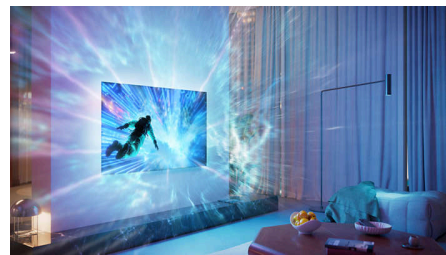

4K QLED

Eloisat värit. Huipputerävä kuva. Tätä lähemmäs täydellisyyttä on vaikea päästä. 4K (UHD) - tarkkuudella varustettu Ambilight TV mukautuu kaikkiin HDR-kuvamuotoihin. Nauti jokaisesta henkeäsalpaavasta yksityiskohdasta niin valoisissa kuin pimeämmässäkin kohtauksissa.

P5-kuvatekniikka

Syvämmät yksityiskohdat. Uskomattoman eloisat värit. Realistiset ihonsävyt. Luonnollisen sulava liike huipputerävässä kuvassa. Kaikki tämä takaa, että tunnet olevasi toiminnan keskipisteessä. Uppoudu aivan uudenaiseen aistielämykseen.

Sopivat erityisesti pelaamiseen

Nauti vaativaakin pelaajaa miellyttävästä viiveettömästä pelikokemuksesta ja kuvasta. Jopa 144 Hz:n VRR, HDMI 2.1, erittäin lyhyt viive ja Freesync Premium tekevät pelaamisesta

ennennäkemättömän sulavaa. Ambilightin pelitilan avulla voit uppoutua entistäkin syvemmälle toimintaan.

IntelliSound

IntelliSound-järjestelmän ansiosta QLED-TV pystyy tuottamaan parhaan mahdollisen äänen tekoälyn avulla. Televisio optimoi asetukset automaattisesti niin sarjoille, elokuville, musiikille kuin puheohjelmille, kuten uutislähetyksille. Etkö halua käyttää tekoälyä? Voit myös valita esiasetetun äänityylin manuaalisesti tai mukauttaa asetuksia itse.

Dolby Vision 2 ja Dolby Atmos

Uuden sukupolven Dolby Vision 2- ja Dolby Atmos -tekniikoilla pääset ohjaajan pallille. Uusittu kuvamoottori ja kohtauksen tunnistava tekoäly optimoivat kirkkauden, värit ja liikkeen. Joka kohtaus täyttää elokuvien standardit, ja niin elokuvat, urheilu kuin pelit näyttävät upean todentuntuilta.

Philips Smart TV:n Titan-käyttäjärjestelmä

Philips Smart TV:n Titan-käyttäjärjestelmän ansiosta saat suosikkisisältösi nopeasti käsiisi. Laaja valikoima hittielokuvia, TV-sarjoja ja

dokumentteja on vain yhden painalluksen päässä. Mitä ikinä haluatkaan katsoa, kaikki parhaat suoratoistosovellukset ovat aina helposti käden ulottuvilla.

Kiertonivelteline

Harkitusti suunniteltu toimiva ja mukautuva jalustaratkaisu, joka tukee kiertämistä ja joustavuutta, parantaa ergonomiaa, vähentää heijastuksia ja takaa optimaalisen katselukulman.

Matter Smart Home -yhteensopiva

Matter Smart Home -yhteensopivuuden ansiosta TV on helppo yhdistää valmiiseen älykotiverkkoon. Voit ohjata televisiota kätevästi Matter Smart Home -sovelluksella tai äänellä painamalla kaukosäätimen painiketta ja puhumalla mikrofoniiin. Himmennä valoja, säädä lämmitystä tai käynnistä Philips Ambilight TV – yksi komento riittää.

Yleiskaukosäädin

Yleiskaukosäätimellä voit hallita Philipsin televisiota, soundbaria, kuulokkeita ja jopa ulkoisia digisovittimia samalla kaukosäätimellä. Koe saumaton ja yhtenäinen hallinta. Voit lakata painimasta usean kaukosäätimen kanssa ja nauttia sujuvasta kätevyyydestä.

Ekologinen ja virtaviivainen muotoilu

Vastuullisuus yhdistyy tyyliin. Kaunis erittäin ohut televisio on suunniteltu ekologisesti: kaukosäädin on valmistettu kierrätysmuovista ja FSC-sertifioitunut pakkaus- ja painomateriaalit kierrätyspaperista. Eco-tila vähentää kaikkien sisältöjen ja asetusten virrankulutusta yhdellä napautuksella.