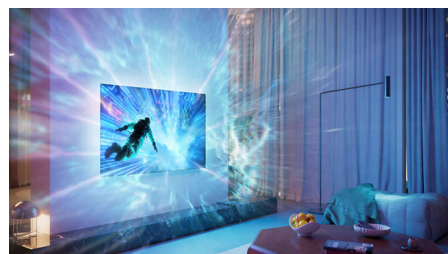

Procesor graficzny P5

Wyobraź to sobie. Szczegóły o większej głębi. Niesamowicie żywe kolory. Odcienie skóry jak prawdziwe. Dzięki tak płynnemu, naturalnemu ruchowi i tak wyraźnym obrazom, można poczuć się jakby się tam było w danej chwili. Otwórz oczy, wyostrz zmysły i pozwól sobie poczuć różnicę.

Wspaniała rozrywka przy grach

Od entuzjastów joysticków po najbardziej zagorzałych graczy — tu chodzi o niezwykle płynną rozgrywkę i grafikę bez żadnych opóźnień. Dzięki VRR do 144 Hz, HDMI 2.1, ultra niskiemu opóźnieniu i Freesync premium masz

wszystko, czego Ci potrzeba do bezproblemowej rozrywki. A tryb gry Ambilight pozwoli jeszcze bardziej zanurzyć się w akcji.

IntelliSound

Dzięki wbudowanemu silnikowi IntelliSound Twój telewizor QLED wykorzystuje sztuczną inteligencję, aby zapewnić najlepszą możliwą jakość dźwięku! Niezależnie od tego, czy oglądasz programy telewizyjne i filmy, słuchasz muzyki, czy też treści zawierające dużo wypowiedzi, takich jak wiadomości, telewizor automatycznie zoptymalizuje ustawienia. Nie chcesz korzystać z SI? Możesz też ręcznie wybierać skonfigurowane wstępnie style dźwięku lub samodzielnie dostosowywać ustawienia.

Dolby Vision 2 i Dolby Atmos

Dzięki technologiom Dolby Vision 2 nowej generacji i Dolby Atmos poczujesz się jak w fotelu reżysera, a zaprojektowany na nowo silnik obrazu i sztuczna inteligencja zoptymalizują jasność, kolor i ruch w każdej scenie, tak by spełniała ona kinowe standardy, zapewniając realistyczne wrażenia podczas filmów, rozgrywek sportowych i gier.

System Philips Smart TV Titan OS

Platforma Philips Smart TV Titan OS zapewnia to, co lubisz oglądać, i to szybko. Od sequele po seriale i od filmów dokumentalnych po dramaty — wszystko, czego potrzebujesz, jest dostępne za naciśnięciem jednego przycisku. Niezależnie

od tego, co chcesz oglądać, wszystkie najlepsze aplikacje do przesyłania strumieniowego są łatwo dostępne.

Podstawa obrotowa

Starannie zaprojektowane, funkcjonalne i elastyczne rozwiązanie montażowe zapewnia możliwość swobodnego obracania ekranu, a przez to elastyczność, lepszą ergonomię, optymalny kąt oglądania i zmniejszenie widoczności odbłasków.

Kompatybilny z Matter Smart Home

Kompatybilność z Matter Smart Home zapewnia płynną integrację z istniejącą siecią inteligentnego domu. Aby sterować telewizorem za pomocą aplikacji Matter Smart Home lub usług sterowania głosowego, wystarczy nacisnąć przycisk na pilocie i mówić. Przyciemnij światła. Dostosuj termostat. A nawet włącz telewizor Philips Ambilight. Wystarczy jedno polecenie.

Wielofunkcyjny pilot

Wielofunkcyjny pilot umożliwia pełną kontrolę nad telewizorem firmy Philips, głośnikami soundbar, słuchawkami, a nawet zewnętrznymi odbiornikami tunera za pomocą jednego pilota. Poznaj bezproblemowe i ujednolicone opcje sterowania. Koniec z żonglowaniem kilkoma pilotami — odkryj zalety płynnej, wygodnej łączności.

Ekologiczna i smukła konstrukcja

Zrównoważony rozwój spotyka się ze stylem. Ten pięknie wykonany ultrasłuki telewizor został zaprojektowany z myślą o naszej planecie, od pilota wykonanego z tworzyw sztucznych pochodzących z recyklingu po opakowanie z certyfikatem FSC i wkładki wydrukowane na papierze pochodzącym z recyklingu. Tryb Eco obniża zużycie energii dla wszystkich treści i ustawień za pomocą jednego dotknięcia.