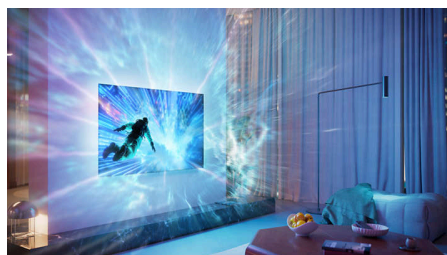

P5 Picture Engine

Představte si to. Detaily s větší hloubkou. Barvy neuvěřitelně živé. Odstíny pleť dokonale reálné. S tak plynulým, přirozeným pohybem a tak ostrým obrazem, jako byste byli v daném okamžiku přímo na místě. Otevřete oči, povznete smysly a dovolte si pocítit ten rozdíl.

Skvělý ke hraní

Od milovníků joysticků až po ty nejméně zarytější hráče – tady jde o hraní se superychlou odezvou a grafikou bez přeskokování. S variabilní

obnovovací frekvencí až 144 Hz, HDMI 2.1, ultra nízkým zpožděním a prémiovou technologií Freesync je tu vše pro plynulejší hraní. A s herním režimem Ambilight je čas ponořit se do akce ještě hlouběji.

IntelliSound

Díky našemu systému IntelliSound může QLED televizor využívat umělou inteligenci, aby vám poskytl ten nejlepší možný zvuk. Ať už si použijete seriály nebo filmy, hudbu nebo obsah s velkým množstvím mluveného slova, jako jsou například zprávy, televizor automaticky optimalizuje nastavení. Nechcete používat AI? Přednastavené styly zvuku můžete vybrat také manuálně anebo si upravit nastavení podle sebe.

Dolby Vision 2 a Dolby Atmos

Dolby Vision 2 a Dolby Atmos vás posadí na režisérskou židli – nově navržený obrazový procesor a rozpoznávání scény optimalizují jas, barvy a pohyb. Každá scéna splňuje kinematografické standardy a přináší pohlcující a realistický zážitek při sledování filmů, sportovních přenosů i hraní her.

Philips Smart TV Titan OS

Platforma Philips Smart TV Titan OS přináší to, co rádi sledujete, a to rychle. Od pokračování po seriály a od dokumentárních po dramatické filmy – vše, co chcete, je k dispozici pouhým

stisknutím tlačítka. Ať už chcete sledovat cokoli, mějte všechny nejlepší streamovací aplikace snadno na dosah.

Otočný stojan

Pečlivě navržené funkční a přizpůsobitelné řešení stojanu umožňuje otáčení, čímž zajišťuje flexibilitu, lepší ergonomii, optimální zorný úhel a snížení odlesků.

Kompatibilní se systémem Matter Smart Home

Kompatibilita s technologií Matter Smart Home přináší bezproblémovou integraci do vaší stávající chytré domácí sítě. Chcete-li televizor ovládat z aplikace Matter Smart Home nebo pomocí služeb hlasového ovládání, stačí stisknout tlačítko na dálkovém ovladači a promluvit. Ztlumte světla. Nastavte termostat. Nebo dokonce zapněte televizor Philips Ambilight. Jediný příkaz zvládne vše.

Univerzální dálkový ovladač

Univerzální dálkový ovladač vám poskytuje plnou kontrolu nad televizorem Philips, soundbarem a sluchátkami na jednom místě. Užijte si bezproblémové a jednotné ovládání. Už žádné žonglování s vícero dálkovými ovladači. Pouze plynulé a připojené pohodlí.

Ekologický, štíhlý design

Udržitelnost se snoubí se stylem. Tento krásně zpracovaný ultratenký televizor je navržen s ohledem na planetu – od dálkového ovladače vyrobeného z recyklovaných plastů až po obaly s certifikací FSC a vložky tištěné na recyklovaném papíře. S režimem Eco navíc snížíte spotřebu energie u veškerého obsahu a nastavení pouhým klepnutím.