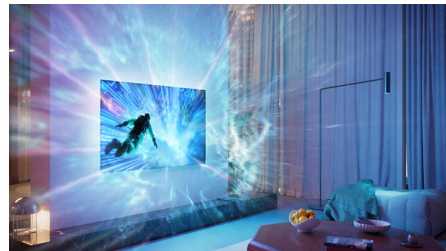

Dolby Vision 2 și Dolby Atmos

Dolby Vision 2 și Dolby Atmos de nouă generație te pun în rolul regizorului, cu un procesor de imagine reproiectat și inteligență artificială conștientă de scenă, care optimizează automat luminozitatea, culorile și mișcarea. Fiecare scenă respectă standarde cinematografice, oferind experiențe captivante și extrem de realiste pentru filme, sport și jocuri.