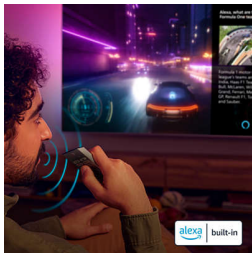

OLED

4K „Ambilight“ televizorius

55OLED801/12

Ypatybės

Sklandus valdymas

Betarpiškas suderinamumas su „Matter“ padeda lengvai integruoti šį 4K „Ambilight“ televizorių į esamą išmanųjį namų tinklą. Taip pat galite valdyti palydovinį ryšį arba kabelinės televizijos priedėlį nuotolinio valdymo pultu arba juo pažadinti televizoriuje integruotą „Alexa“. Televizorius taip pat suderinamas su „Google“ išmaniaisiais garsiakalbiais ir „Apple AirPlay“.