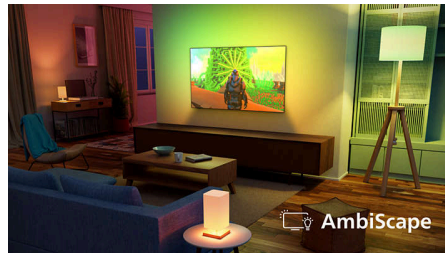

„AmbiScape“

Patirkite naują pramogų pasaulį. „AmbiScape“ išplečia „Ambilight“ galimybes, sinchronizuodama jį su išmaniosiomis lemputėmis ir paverčia jūsų kambarį tikro veiksmo vieta. Pajuskite kiekvieną sceną, kiekvieną ritmą ir kiekvieną akimirką, kai jūsų aplinka reaguoja realiuoju laiku – įtraukdama jus dar labiau į patirtį.