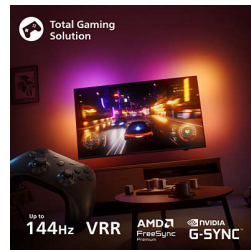

Visapusiška žaidimų patirtis.

HDMI 2.1, 120 Hz vietinis atnaujinimo dažnis ir minimalus įvesties vėlavimas. Šis „Ambilight“ televizorius užtikrins tokį našumą, kokio reikia bet kokiam žaidimui – tiek sukurtam nepriklausomų kūrėjų, tiek didelių bendrovių. „Game Bar 2.0“ suteikia daugiau galimybių valdyti, todėl galite tiksliau pritaikyti savo žaidimo būdą ir prijungti „Bluetooth“ pultelį, kad galėtumėte žaisti „debesyje“.