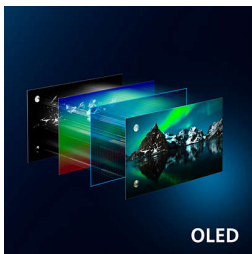

- Lengvai raskite turinį su „Titan OS“
- Visapusiška žaidimų patirtis. Neprilygstamas azartas visiems žaidėjams.

OLED

4K „Ambilight“ televizorius

Ypatybės

„Ambilight“ televizorius

„Ambilight“ televizoriai yra vieninteliai televizoriai su galinėje dalyje integruotomis LED lemputėmis, kurios reaguoja į matomą turinį ir užburia jus spalvotų šviesų aureole. „Ambilight“ viską keičia – televizorius atrodo didesnis, o jūs labiau įsijaučiate į mėgstamas sporto rungtynes, filmus, muziką ir žaidimus.

OLED „Ambilight“ televizorius

Tikroviškas 4K (UHD) OLED „Ambilight“ televizorius rodomas vaizdas atrodo neįtikėtinai, netgi jeigu žiūrima kampu. Juoda spalva visada yra juoda, ne pilka, ir matysite kiekvieną smulkmeną tiek šešėlyje, tiek apšviestose vietose. Palaikomi visi pagrindiniai HDR formatai – pajausite visą kiekvienos scenos jėgą.