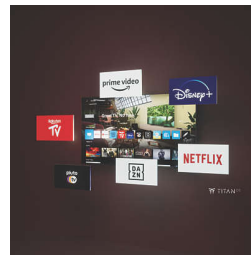

„Philip TV Titan OS“ išmanioji platforma

„Titan OS“ išmaniojoje TV platformoje greitai ir lengvai rasite tai, kas jums patinka. Galite tęsti serialus tiesiai iš pagrindinio ekrano, tyrinėti pirmaujančių transliacijos paslaugų rekomendacijas ir kurti norimų peržiūrėti filmų sąrašus. Taip pat galite pertvarkyti pagrindinį ekraną, kad mėgstamos programos ir kanalai būtų būtent ten, kur pageidaujate.