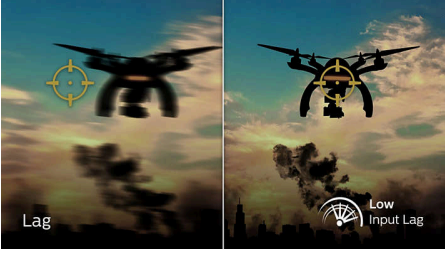

Düşük veri gecikmesi

Veri gecikmesi, bağlı cihazlarla bir eylem gerçekleştirme ve ardından sonucu ekranda görme arasında geçen süredir. Düşük veri gecikmesi, cihazlarınızdan girdiğiniz komutun monitörde uygulanması arasında geçen zaman gecikmesini azaltır. Düşük veri gecikmesi sayesinde hızlı ve rekabete dayalı oyunlar gibi ekran seçirmesine hassas video oyunlarını daha yüksek kalitede oynayabilirsiniz.