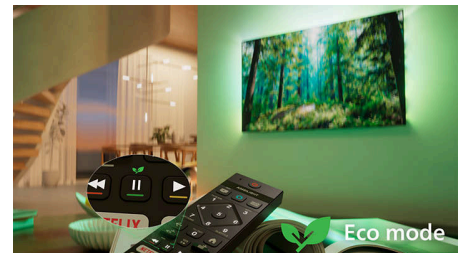

Design ecocompatibile

La sostenibilità incontra lo stile. Questo TV dal design accattivante è stato progettato pensando al pianeta, dal telecomando realizzato in plastica riciclata alla confezione certificata FSC e gli inserti stampati su carta riciclata. La modalità Eco consente di ridurre il consumo energetico per tutti i contenuti e le impostazioni con un solo tocco.

EasyLink

EasyLink ti permette di controllare completamente il tuo TV Philips, la soundbar e persino i sintonizzatori esterni con un unico telecomando. Goditi un controllo unificato e senza sforzo: niente più confusione tra dispositivi diversi. Solo praticità, continuità e un'esperienza sempre connessa.

4K QLED

IntelliSound

Dolby Atmos

TITAN OS

matter