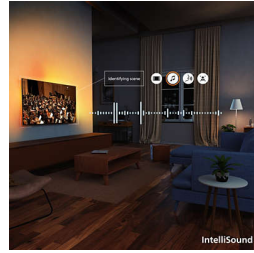

## QLED 4K

Colori vivaci. Scene ultra nitide. Brillantezza del colore Quantum Dot. Grazie alla tecnologia 4K (UHD), questo TV si adatta a tutti i formati HDR. Nei momenti avvincenti, al buio o alla luce, in riproduzione o in streaming, noterai ogni minimo dettaglio, scena per scena.

## Pixel Precise Ultra HD

Ingrandisci la scena. Immergiti nei dettagli. Scopri una precisione che supera le aspettative. Lo schermo Pixel Precise Ultra HD offre nitidezza e dettagli realistici, per regalarti un'esperienza straordinaria in ogni momento.

## HDR10+

Immagini ricche di dettagli. Una qualità dell'immagine migliorata un frame dopo l'altro. Grazie a una maggiore enfasi su colore e contrasto, anche le scene più buie o luminose diventano più visibili.

## IntelliSound

Grazie al nostro motore IntelliSound integrato, il TV QLED può utilizzare l'intelligenza artificiale per offrirti il miglior audio possibile! Programmi, film, musica o contenuti ricchi di dialoghi come i notiziari: la TV ottimizzerà automaticamente tutte le impostazioni. Non vuoi utilizzare l'intelligenza artificiale? Puoi anche selezionare manualmente stili di audio predefiniti o personalizzare le impostazioni.