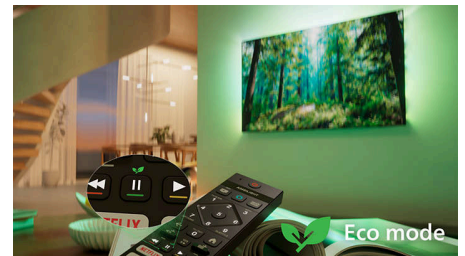

Design ecocompatibile

La sostenibilità incontra lo stile. Questo TV dal design accattivante è stato progettato pensando al pianeta, dal telecomando realizzato in plastica riciclata alla confezione certificata FSC e gli inserti stampati su carta riciclata. La modalità Eco consente di ridurre il consumo energetico per tutti i contenuti e le impostazioni con un solo tocco.

EasyLink

EasyLink ti permette di controllare completamente il tuo TV Philips, la soundbar e persino i sintonizzatori esterni con un unico telecomando. Goditi un controllo unificato e senza sforzo: niente più confusione tra dispositivi diversi. Solo praticità, continuità e un'esperienza sempre connessa.

4K QLED

IntelliSound

Dolby Atmos

TITAN OS

matter