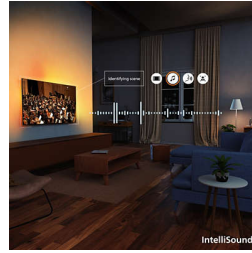

IntelliSound

Grazie al nostro motore IntelliSound integrato, il TV QLED può utilizzare l'intelligenza artificiale per offrirti il miglior audio possibile! Programmi, film, musica o contenuti ricchi di dialoghi come i notiziari: la TV ottimizzerà automaticamente tutte le impostazioni. Non vuoi utilizzare l'intelligenza artificiale? Puoi anche selezionare manualmente stili di audio predefiniti o personalizzare le impostazioni.