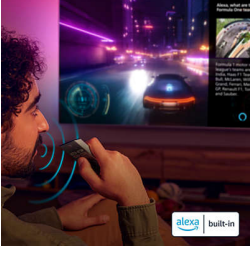

Özellikler

Kusursuz kontrol

Matter Smart Home uyumluluğu, mevcut akıllı ev ağınıza sorunsuz entegrasyon sağlar. TV'yi Matter Smart Home uygulamanızdan veya sesli kontrol hizmetleriyle kontrol etmek için uzaktan kumandanızdaki düğmeye basıp konuşmanız yeterli. Işıkları kısın. Termostatınızı ayarlayın. Hatta Philips Ambilight TV'nizi açın. Tek bir komut tüm bunları yapar. TV aynı zamanda Google akıllı hoparlörler ve Apple AirPlay ile uyumludur.