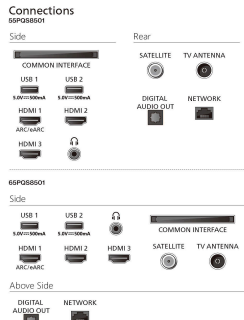

USB sayısı: 2

Kablosuz bağlantı: Wi-Fi 802 11ac 2x2 Çift bant, Bluetooth 5.2

HDCP 2.3: Evet, tüm HDMI'larda

HDMI ARC: HDMI1'de bulunur

HDMI 2.1 özellikleri: HDMI 1 üzerinden eARC, EARC / VRR / ALLM desteklenir

EasyLink 2.0: Philips TV/SB için HDMI-CEC, TV arayüzü üzerinden harici ayar

Desteklenen HDMI video özellikleri

Oyun: ALLM, HDMI VRR

HDR: HLG, HDR10+ Uyumlu, HDR10

AB Enerji kartı

EPREL kayıt numaraları: TBC

SDR için enerji sınıfı: F

SDR için açık mod güç talebi: Kwh/1000

sa Kwh/1000 sa

HDR için enerji sınıfı: G

HDR için açık mod güç talebi: Kwh/1000

sa Kwh/1000 sa

Kapalı mod güç tüketimi: geçersiz

Ağa bağlı bekleme modu: 2,0 W

Güç

Şebeke elektriği: AC 100-240 V 50/60 Hz

Bekleme modunda güç tüketimi: 0,5 W'tan daha az

Güç Tasarrufu Özellikleri: Otomatik kapama zamanlayıcı, Işık sensörü, Eco modu, Görüntü dondurma (radyo için)

Aksesuarlar

Birlikte verilen aksesuarlar: 2 adet AAA Pil, Yasal bilgiler ve güvenlik broşürü, Uzaktan Kumanda, Masa üstü stant, Güç kablosu, Hızlı başlangıç kılavuzu

Tasarım

TV'nin renkleri: Mat siyah çerçeve

Stant tasarımı: Metal siyah kemerli stant

Boyutlar

2 stant arasındaki mesafe: 1655 mm

Duvara montaja uyumlu: 600 x 400 mm

Stantsız olarak TV (G x Y x D): 1893 x 1087 x 80 mm

Stantla birlikte TV (G x Y x D): 1893 x 1141 x 440 mm

Ambalaj kutusu (G x Y x D): TBC

TV'nin stantsız ağırlığı: TBC

TV'nin stantlı ağırlığı: TBC

Ambalajla birlikte ağırlık: TBC