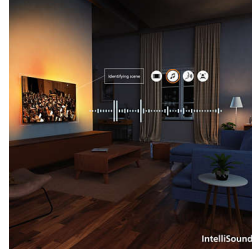

4K QLED

Canlı renkler. Ultra net sahneler. Quantum Dot renk canlılığı. 4K (UHD) ile tüm HDR formatlarına uyum sağlar. İster karanlık ister aydınlık olsun, oynatılan veya akışta olan her sahneyi tüm ayrıntılarıyla inanılmaz anlara dönüştürün.

P5 görüntü motoru

Hayal edin. Daha derin ayrıntılar. Olağanüstü canlı renkler. Son derece gerçekçi cilt tonları. Böylesine akıcı, doğal hareketler ve canlı görüntüler sayesinde kendinizi o anın içinde hissedeceksiniz. Gözlerinizi açın, duyularınızı harekete geçirin ve farkı hissedin.

IntelliSound

Dahili IntelliSound motorumuzla QLED TV'niz size mümkün olan en iyi sesi vermek için yapay zekayı kullanabilir! Hem program, film ve müziklerde hem de haberler gibi konuşma ağırlıklı içeriklerde TV, ayarları otomatik olarak optimize eder. Yapay zeka kullanmak istemiyor musunuz? Ayrıca önceden ayarlanmış ses stillerini manuel olarak seçebilir veya ayarları kendiniz özelleştirebilirsiniz.