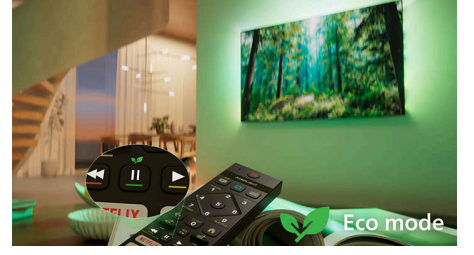

evre dostu, ince tasarım

Sđrdürülebilirlik ve zarafet bir arada. Özenle tasarlanan bu ince TV, gezegenimiz dđřünölerek üretildi. Geri dönüřtürölmüş plastikten yapılmış uzaktan kumandadan FSC sertifikalı ambalaja ve geri dönüřtürölmüş kađıda basılmıř ek materyallere kadar her detay evre dostudur. ECO Modu ile tek dokunuřla tđm ierik ve ayarlarda enerji tüketimini azaltabilirsiniz.