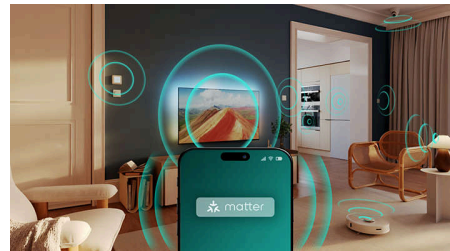

Matter Smart Home-kompatibilitás

A Matter Smart Home-kompatibilitás azt jelenti, hogy a tévét a Matter Smart Home alkalmazáson keresztül vezérelheti, illetve hangvezérléssel irányíthatja a tévét Alexa-képes eszközökön vagy a Google intelligens hangszórókon keresztül. Így a hangja segítségével filmeket, műsorokat kereshet, ajánlásokat kaphat, és még sok más funkciót elérhet.