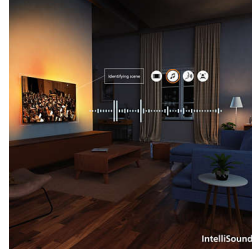

IntelliSound

Dahili IntelliSound motorumuzla QLED TV'niz size mümkün olan en iyi sesi vermek için yapay zekayı kullanabilir! Hem program, film ve müziklerde hem de haberler gibi konuşma ağırlıklı içeriklerde TV, ayarları otomatik olarak optimize eder. Yapay zeka kullanmak istemiyor musunuz? Ayrıca önceden ayarlanmış ses stillerini manuel olarak seçebilir veya ayarları kendiniz özelleştirebilirsiniz.