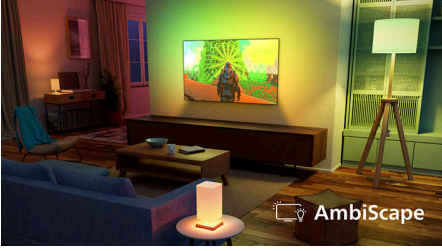

AmbiScape

Yeni bir eğlence boyutuna adım atın. AmbiScape, akıllı aydınlatmalarınızla senkronize olup odanızı canlı bir tuvale dönüştürür ve Ambilight'ı televizyonun ötesine taşır. Etrafınızdaki ışıklar gerçek zamanlı olarak tepki verirken her sahneyi, her ritmi ve her anı hissedersiniz ve daha derinlemesine bir deneyim yaşarsınız.