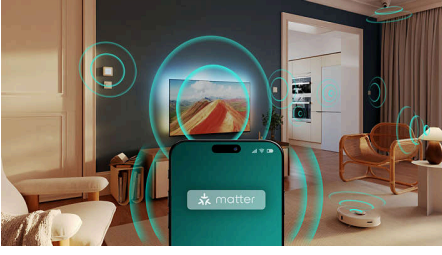

QLED

4K Ambilight TV

55PQS8501/12

Özellikler

Matter Smart Home ile uyumlu

Matter Smart Home uyumluluğu sayesinde TV'nizi Matter Smart Home uygulamasıyla kontrol edebilir veya Alexa özellikli cihazlar veya Google akıllı hoparlörleriniz aracılığıyla sesli olarak kontrol edebilirsiniz. Böylelikle sesli komutlarla filmleri ve dizileri bulabilir, öneriler alabilir ve çok daha fazlasını yapabilirsiniz.