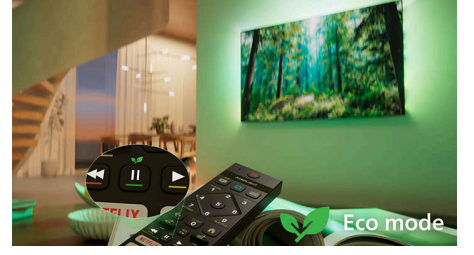

Çevre dostu tasarım

Sürdürülebilirlik ve zarafet bir arada. Özenle tasarlanan bu TV, gezegenimiz düşünülerek üretildi. Geri dönüştürülmüş plastikten yapılmış uzaktan kumandadan FSC sertifikalı ambalaja ve geri dönüştürülmüş kağıda basılmış ek materyallere kadar her detay çevre dostudur. ECO Modu ile tek dokunuşla tüm içerik ve ayarlarda enerji tüketimini azaltabilirsiniz.