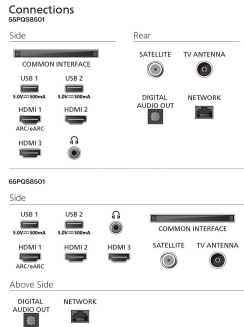

USB sayısı: 2

Kablosuz bağlantı: Wi-Fi 802.11ac, 2x2, Çift bant, Bluetooth 5.2

HDCP 2.3: Evet, tüm HDMI'larda

HDMI ARC: HDMI1'de bulunur

HDMI 2.1 özellikleri: HDMI 1 üzerinden eARC, EARC / VRR / ALLM desteklenir

EasyLink 2.0: Philips TV/SB için HDMI-CEC, TV arayüzü üzerinden harici ayar

Desteklenen HDMI video özellikleri

Oyun: ALLM, HDMI VRR

HDR: HLG, HDR10+ Uyumlu, HDR10

AB Enerji kartı

EPREL kayıt numaraları: 2606960

SDR için enerji sınıfı: F

SDR için açık mod güç talebi: 69 Kwh/1000 sa

HDR için enerji sınıfı: G

HDR için açık mod güç talebi: 97 Kwh/1000 sa

Kapalı mod güç tüketimi: geçersiz

Ağa bağlı bekleme modu: 2,0 W

Güç

Şebeke elektriği: AC 100-240 V 50/60 Hz

Bekleme modunda güç tüketimi: 0,5 W'tan daha az

Güç Tasarrufu Özellikleri: Otomatik kapama zamanlayıcı, Işık sensörü, Eco modu, Görüntü dondurma (radyo için)

Aksesuarlar

Birlikte verilen aksesuarlar: 2 adet AAA Pil, Yasal bilgiler ve güvenlik broşürü, Uzaktan Kumanda, Masa üstü stant, Güç kablosu, Hızlı başlangıç kılavuzu

Tasarım

TV'nin renkleri: Mat siyah çerçeve

Stant tasarımı: Metal siyah kemerli stant

Boyutlar

2 stant arasındaki mesafe: 795 mm

Duvara montaja uyumlu: 200 x 100 mm

Stantsız olarak TV (G x Y x D): 1226 x 705 x 88 mm

Stantla birlikte TV (G x Y x D): 1226 x 795 x 278 mm

Ambalaj kutusu (G x Y x D): 1320 x 806 x 142 mm

TV'nin stantsız ağırlığı: 9,88 kg

TV'nin stantlı ağırlığı: 10,35 kg

Ambalajla birlikte ağırlık: 14,0 kg

- Bu televizyon sadece teknoloji alternatiflerinin olmadığı belirli parçalar veya bileşenlerde, RoHS Yönergesi maddeleri altında mevcut muafiyet ile uyumluluk gösteren oranda kurşun içerir.
- TV, "Ücretsiz" yayınlar için DVB alımını destekler. Bazı DVB operatörleri desteklenmeyebilir. Güncel liste Philips destek web sitesinin SSS bölümünde bulunabilir. Bazı operatörler için Koşullu Erişim ve abonelik gerekmektedir. Daha fazla bilgi için operatörünüze başvurun.
- Smart TV uygulamasının kullanılabilirliği TV modeli ve ülkeye göre farklılık gösterir. Daha fazla bilgi için lütfen şu adresi ziyaret edin: www.philips.com/smarttv
- Philips TV Remote uygulaması ve ilgili işlevler TV modeli, operatör ve ülkenin yanı sıra akıllı cihazın modeli ve işletim sistemine göre farklılık gösterir. Daha fazla bilgi için lütfen şu adresi ziyaret edin: www.philips.com/TVRemoteapp
- EPG ve gerçek görünürlük (8 güne kadar) ülkeye ve operatöre bağlıdır.
- Netflix aboneliği gereklidir ve <https://www.netflix.com> adresinde belirtilen koşullara tabidir
- Amazon Prime, belirli dillerde ve ülkelerde kullanılabilir.
- Uzaktan kumandadaki üst düzey medya hizmetleri düğmesi ülkeden ülkeye farklılık gösterir. Lütfen kutudaki asıl ürüne bakın.
- Google Asistan, ürün türlerine göre farklı dillerde ve ülkelerde mevcuttur.
- TV aracılığıyla sesli kontrol hizmetlerinin kapsamı ülkeye ve dile göre değişiklik gösterir. En son bilgiler için lütfen müşteri hizmetleri bölümümüzle iletişime geçin.
- *Apple, AirPlay ve Apple Home; Apple Inc. şirketinin ABD ve diğer ülkelerdeki ve bölgelerdeki tescilli ticari markalarıdır.