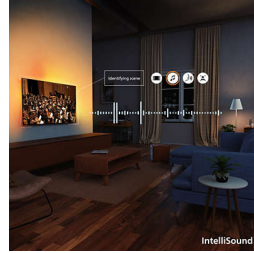

4K QLED

Canlı renkler. Ultra net sahneler. Quantum Dot renk canlılığı. 4K (UHD) ile tüm HDR formatlarına uyum sağlar. İster karanlık ister aydınlık olsun, oynatılan veya akışta olan her sahneyi tüm ayrıntılarıyla inanılmaz anlara dönüştürün.

Pixel Precise Ultra HD

Yakınlaştırın. Kendinizi ayrıntılara kaptırın. Karşınızda hayallerin ötesine geçen hassasiyet. Netlik ve gerçekçi ayrıntılar için Pixel Precise Ultra HD ekran, her anı nefes kesici deneyimlerle doldurur.

HDR10+

Daha fazla ayrıntı sizi bekliyor. Kare kare geliştirilmiş görüntü kalitesi. Daha vurgulu renk ve kontrastla en karanlık anlar ve en parlak sahneler bile daha nettir.

IntelliSound

Dahili IntelliSound motorumuzla mümkün olan en iyi sesi almak için yapay zekayı kullanabilirsiniz! Hem program, film ve

Dolby Atmos ve DTS:X

Yönetmenin amaçladığı gibi bir ses deneyimi için Dolby Atmos ve 3D ses deneyimleri için DTS:X ile sanki gerçekten sahnenin içindemişsiniz gibi hissedeceksiniz. Sese eklenen bu ekstra boyut ile evinizde daha sürükleyici bir deneyim sizi bekliyor.