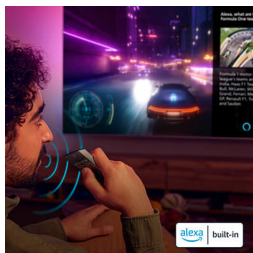

AMBILIGHT tv

Dolby Vision Atmos

OLED

TV Ambilight 4K

65OLED801/12

In evidenza

Controllo perfetto

La compatibilità impeccabile con Matter consente di integrare facilmente il TV Ambilight 4K alla rete domestica intelligente esistente. Puoi utilizzare il telecomando del TV anche per controllare il decoder satellitare o via cavo, oppure per attivare Alexa, integrata al TV. È compatibile anche con gli altoparlanti smart di Google e Apple AirPlay.