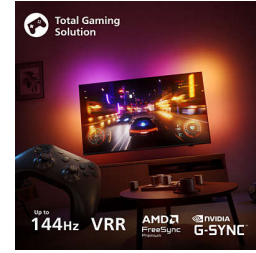

La soluzione di gaming ideale

HDMI 2.1, frequenza di aggiornamento nativa di 120 Hz e input lag ultra basso. Che si tratti di giochi indie o dei titoli più famosi, questo TV Ambilight offre le specifiche di cui hai bisogno per giocare al massimo! Per un maggiore controllo, Game Bar 2.0 ti consente di personalizzare la modalità di gioco e di collegare un controller Bluetooth per il gaming su cloud.