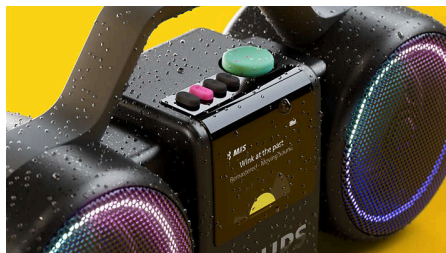

Odolnost proti vodě/prachu IP67

Díky stupni krytí IP67, který zajišťuje odolnost proti prachu a vodě, a vestavěné rukojeti pro přenášení je reproduktor The Roller navržen tak, aby vám zpříjemňoval chvíle radosti kdekoli. Ať

TAMS60B/00

už na trávníku v parku, u bazénu, v ulicích města nebo na zaprášeném tanečním parketu – stačí ho postavit a pustit hudbu naplno.

Animovaný barevný displej

Dokonce i displej umí tančit. Sledujte, jak se točí kazety, otáčí desky a poskakují pruhy ekvalizéru, nebo si vyberte retro tapetu. Základní ovládací prvky a informace o skladbě zůstávají viditelné a nastavení nebo jas displeje můžete měnit pomocí fyzického tlačítka nebo naší doprovodné aplikace.

LED světelné prstence

Užívejte si party v tyrkysové a růžové barvě, nebo pomocí jemného bílého světla vykouzlete klidnou atmosféru. Jemně vyladěné LED světelné prstence se synchronizují s rytmem a vy můžete snadno přepínat režimy, aby ladily s náladou: Neon Stage, Crowd Pulse, Arcade Glitch, Bassline – výběr je na vás.