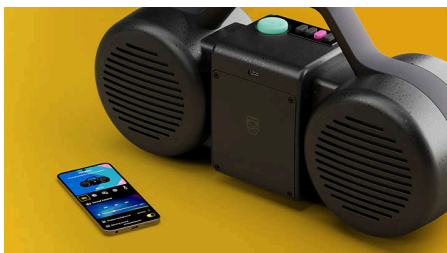

### Úchvatný zvuk. Retro vzhled

The Roller sice vypadá stejně jako v době hudebních mixů na kazetách, ale prošel kompletní modernizací, díky níž nyní nabízí maximální výkon 120 W (60 W RMS) a basy, které jsou hlubší než kdykoli předtím. Pokud jste venku, můžete zapnout funkci Moving Sound, která zajistí, že basy zůstanou silné a zvuk čistý i pod širým nebem.

### Skutečný stereofonní zvuk

Dva 3,5" reproduktory, speciální výškové reproduktory a aktivní výhybka společně zajišťují přesné oddělení vysokých a nízkých frekvencí. Dva pasivní reproduktory dodávají basům větší hloubku. Výsledek? Skutečný stereofonní zvuk s mohutnou hloubkou a jasnými, čistými detaily.

### Bluetooth® 6.0, zvuk USB-C

Bluetooth® 6.0 vám umožní streamovat bez nepříjemných výpadků zvuku a The Roller můžete připojit ke dvěma zařízením najednou. Můžete také připojit externí zařízení k portu USB-C a poslouchat hudbu tímto způsobem.