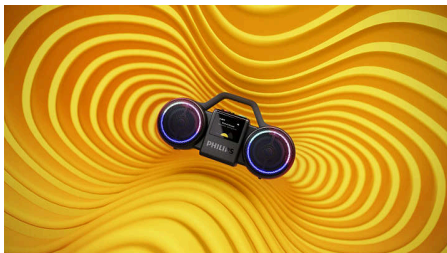

### Moderní retro styl. 100 let zvuku od společnosti Philips.

- Čistý barevný displej s retro animacemi
- LED světelné prstence tančí v rytmu hudby nebo navozují atmosféru
- Aplikace Philips Entertainment. Chytré ovládání pro The Roller
- Recyklovaný plast s certifikátem GRS. Zodpovědné balení

### Skutečný stereofonní zvuk

Dva 3,5" reproduktory, speciální výškové reproduktory a aktivní výhybka společně zajišťují přesné oddělení vysokých a nízkých frekvencí. Dva pasivní reproduktory dodávají basům větší hloubku. Výsledek? Skutečný stereofonní zvuk s mohutnou hloubkou a jasnými, čistými detaily.