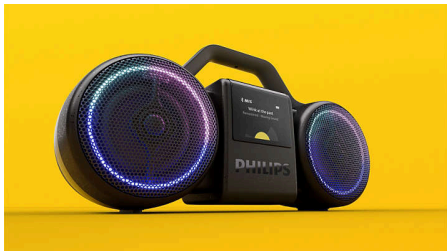

## The Roller

Ikona se zrodila znovu. The Roller přináší skutečný stereofonní zvuk a bezproblémové připojení ve svém nezaměnitelném stylu 80. let. Je odvážný, hlasitý a nabízí hluboké, dobře definované basy, které mají sílu a zůstávají přesné.

### Moderní retro styl. 100 let zvuku od společnosti Philips.

- Čistý barevný displej s retro animacemi
- LED světelné prstence tančí v rytmu hudby nebo navozují atmosféru
- Aplikace Philips Entertainment. Chytré ovládání pro The Roller
- Recyklovaný plast s certifikátem GRS. Zodpovědné balení

### Úchvatný zvuk. Retro vzhled

The Roller sice vypadá stejně jako v době hudebních mixů na kazetách, ale prošel kompletní modernizací, díky níž nyní nabízí maximální výkon 120 W (60 W RMS) a basy, které jsou hlubší než kdykoli předtím. Pokud jste venku, můžete zapnout funkci Moving Sound, která zajistí, že basy zůstanou silné a zvuk čistý i pod širým nebem.

### Skutečný stereofonní zvuk

Dva 3,5" reproduktory, speciální výškové reproduktory a aktivní výhybka společně zajišťují přesné oddělení vysokých a nízkých frekvencí. Dva pasivní reproduktory dodávají basům větší hloubku. Výsledek? Skutečný stereofonní zvuk s mohutnou hloubkou a jasnými, čistými detaily.