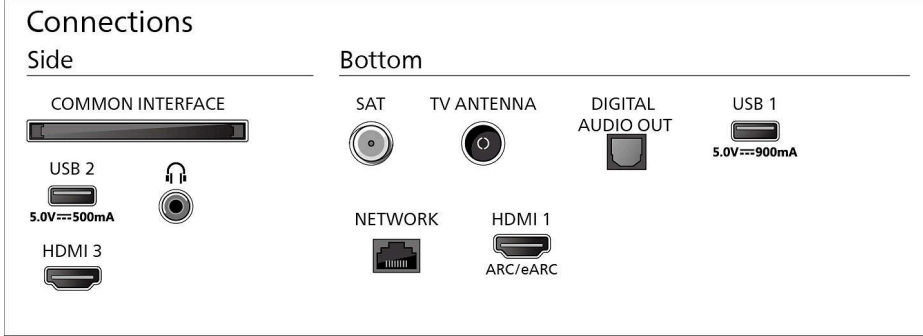

USB sayısı: 2

Kablosuz bağlantı: Wi-Fi 802.11ac, 2x2, Çift bant, Bluetooth 5.2

HDCP 2.3: Evet, tüm HDMI'larda

HDMI ARC: HDMI1'de bulunur

HDMI 2.1 özellikleri: HDMI 1 üzerinden eARC, EARC / VRR / ALLM desteklenir

EasyLink 2.0: TV arayüzü üzerinden harici ayar, Philips TV/SB için HDMI-CEC

Desteklenen HDMI video özellikleri

Oyun: ALLM, HDMI VRR

HDR: HLG, HDR10+ Uyumlu, HDR10

AB Enerji kartı

SDR için enerji sınıfı: F

SDR için açık mod güç talebi: TBC Kwh/1000 sa

HDR için enerji sınıfı: G

HDR için açık mod güç talebi: TBC Kwh/1000 sa

Kapalı mod güç tüketimi: geçersiz

Ağa bağlı bekleme modu: 2,0 W

Güç

Şebeke elektriği: AC 100-240 V 50/60 Hz

Bekleme modunda güç tüketimi: 0,5 W'tan daha az

Güç Tasarrufu Özellikleri: Otomatik kapama zamanlayıcı, Eco modu, Görüntü dondurma (radyo için), Işık sensörü

Aksesuarlar

Birlikte verilen aksesuarlar: 2 adet AAA Pil, Yasal bilgiler ve güvenlik broşürü, Uzaktan Kumanda, Hızlı başlangıç kılavuzu, Masa üstü stant, Güç kablosu

Tasarım

TV'nin renkleri: Mat siyah çerçeve

Stant tasarımı: Metal siyah kemerli stant

Boyutlar

2 stant arasındaki mesafe: 1263 mm

Duvara montaja uyumlu: 300 x 300 mm

Stantsız olarak TV (G x Y x D): 1668 x 954 x 58 mm

Stantla birlikte TV (G x Y x D): 1668 x 1024 x 338 mm

Ambalaj kutusu (G x Y x D): 1879 x 1106 x 174 mm

TV'nin stantsız ağırlığı: 24,37 kg

TV'nin stantlı ağırlığı: 25,09 kg

Ambalajla birlikte ağırlık: 33,28 kg

* Bu televizyon sadece teknoloji alternatiflerinin olmadığı belirli parçalar veya bileşenlerde, RoHS Yönergesi maddeleri altında mevcut muafiyet ile uyumluluk gösteren oranda kurşun içerir.

* TV, "Ücretsiz" yayınlar için DVB alımını destekler. Bazı DVB operatörleri desteklenmeyebilir. Güncel liste Philips destek web sitesinin SSS bölümünde bulunabilir. Bazı operatörler için Koşullu Erişim ve abonelik gerekmektedir. Daha fazla bilgi için operatörünüze başvurun.

* Smart TV uygulamasının kullanılabilirliği TV modeli ve ülkeye göre farklılık gösterir. Daha fazla bilgi için lütfen şu adresi ziyaret edin: www.philips.com/smarttv

* Philips TV Remote uygulaması ve ilgili işlevler TV modeli, operatör ve ülkenin yanı sıra akıllı cihazın modeli ve işletim sistemine göre farklılık gösterir. Daha fazla bilgi için lütfen şu adresi ziyaret edin: www.philips.com/TVRemoteapp

* EPG ve gerçek görünürlük (8 güne kadar) ülkeye ve operatöre bağlıdır.

* Netflix aboneliği gereklidir ve <https://www.netflix.com> adresinde belirtilen koşullara tabidir

* Uzaktan kumandadaki üst düzey medya hizmetleri düğmesi ülkeden ülkeye farklılık gösterir. Lütfen kutudaki asıl ürüne bakın.

* Google Asistan, ürün türlerine göre farklı dillerde ve ülkelerde mevcuttur.

* TV aracıyla sesli kontrol hizmetlerinin kapsamı ülkeye ve dile göre değişiklik gösterir. En son bilgiler için lütfen müşteri hizmetleri bölümümüzle iletişime geçin.

* *Apple, AirPlay ve Apple Home; Apple Inc. şirketinin ABD ve diğer ülkelerdeki ve bölgelerdeki tescilli ticari markalarıdır.