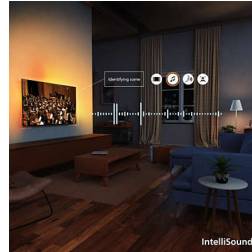

IntelliSound

Dahili IntelliSound motorumuzla QLED TV'niz size mümkün olan en iyi sesi vermek için yapay zekayı kullanabilir! Hem program, film ve müziklerde hem de haberler gibi konuşma ağırlıklı içeriklerde TV, ayarları otomatik olarak optimize eder. Yapay zeka kullanmak istemiyor musunuz? Ayrıca önceden ayarlanmış ses stillerini manuel olarak seçebilir veya ayarları kendiniz özelleştirebilirsiniz.