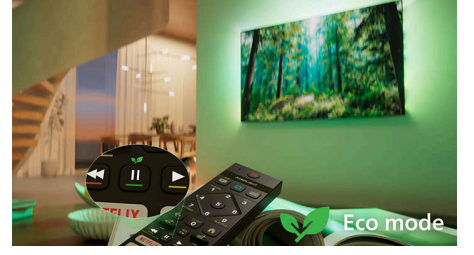

Çevre dostu, ince tasarım

Südürebilirlik ve zarafet bir arada. Özenle tasarlanan bu ince TV, gezegenimiz düşünülerek üretildi. Geri dönüştürülmüş plastikten yapılmış uzaktan kumandanın FSC sertifikalı ambalaja ve geri dönüştürülmüş kağıda basılmış ek materyallere kadar her detay çevre dostudur. ECO Modu ile tek dokunuşla tüm içerik ve ayarlarda enerji tüketimini azaltabilirsiniz.