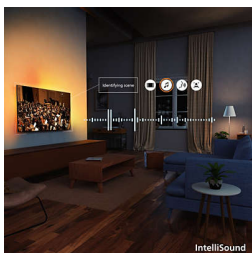

Forma. Funkció. Fantasztikus érték

Emelje magasabb szintre a szórakozást ezzel az elegáns 4K TV-vel, amely HDR10+ felbontást, valamint mesterséges intelligenciával optimalizált és magával ragadó Dolby Atmos hangzást biztosít. A Matter intelligens otthoni támogatás és a gyors Titan operációs rendszer egyszerűvé teszi a vezérlést, nagy teljesítményt és kiemelkedő értéket biztosítva.

Élénk látvány, mozihatasú hangzás

- Bármit is néz, tökéletes hangzást kap a tévéből. IntelliSound motor
- Vegye magát körbe a Dolby Atmos és a DTS:X hangzásával

Intelligens. Elegáns. Csatlakoztatott

- Gyorsan és könnyen megtalálható tartalmak a Titan operációs rendszernek köszönhetően
- Problémamentesen csatlakozhat az intelligens otthoni hálózatokhoz

A kialakítás, amely mindennél többet árul el

- Környezetbarát tervezés – európai kialakítás és gondolkodásmód
- EasyLink. Zökkenőmentes és könnyű vezérlés

Fénypontok

4K LED

A 8 millió pixel harmonikusan együttműködve páratlan 4K képminőséget biztosít. A lehető legélesebbre beállított képek részletgazdagabb és élethűbb jeleneteket hívnak életre, így ez a Philips TV minden másnál valóságosabban örökíti meg a pillanatot.

HDR10+

Várjon el még több részletet. Jobb képminőség képkockáról képkockára. A színek és a kontraszt jobb kiemelése a legsötétebb pillanatokot és a legvilágosabb jeleneteket is tisztábbá teszi.

IntelliSound