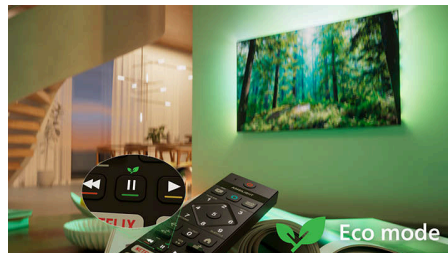

Ökodizájn

A fenntarthatóság és a stílus találkozása. Ez a gyönyörűen kidolgozott TV a bolygót szem előtt tartva készült: újrahasznosított műanyagból készült távvezérlővel, FSC-tanúsítvánnyal rendelkező csomagolással és újrahasznosított papírra nyomtatott mellékletekkel rendelkezik. Az Eco üzemmód segítségével egyetlen érintéssel csökkenthető az energiafogyasztás minden tartalomra és beállításra vonatkozóan.

EasyLink

Az EasyLink+ segítségével csupán egyetlen távvezérlővel teljes mértékben vezérelheti Philips TV-jét, soundbar hangprojektorát, és akár külső hangolóegységeit is. Tapasztalja meg a zökkenőmentes és egységes vezérlést. Többé nem kell több távvezérlővel zsonglórkódnia. Minden alkalommal egyszerű, kényelmes csatlakozási élményre számíthat.