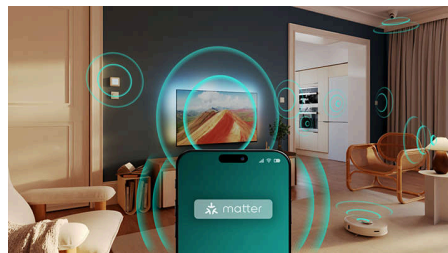

Matter Smart Home-kompatibilitás

A Matter Smart Home-kompatibilitás azt jelenti, hogy a tévét a Matter Smart Home alkalmazáson keresztül vezérelheti, illetve hangvezérléssel irányíthatja a tévét Alexa-képes eszközökön vagy a Google intelligens hangszórókon keresztül. Így a hangja segítségével filmeket, műsorokat kereshet, ajánlásokat kaphat, és még sok más funkciót elérhet.