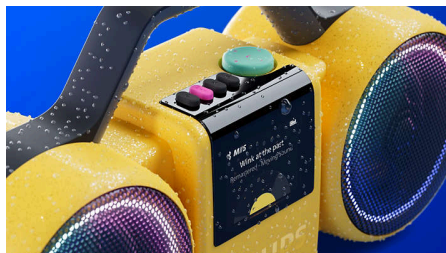

Odolnost proti vodě/prachu IP67

Díky stupni krytí IP67, který zajišťuje odolnost proti prachu a vodě, a vestavěné rukojeti pro přenášení je reproduktor The Roller navržen tak, aby vám zpříjemňoval chvíle radosti kdekoli. Ať

TAMS60Y/00

už na trávníku v parku, u bazénu, v ulicích města nebo na zaprášeném tanečním parketu – stačí ho postavit a pustit hudbu naplno.

Animovaný barevný displej

Dokonce i displej umí tančit. Sledujte, jak se točí kazety, otáčí desky a poskakují pruhy ekvalizéru, nebo si vyberte retro tapetu. Základní ovládací prvky a informace o skladbě zůstávají viditelné a nastavení nebo jas displeje můžete měnit pomocí fyzického tlačítka nebo naší doprovodné aplikace.

LED světelné prstence

Užívejte si party v tyrkysové a růžové barvě, nebo pomocí jemného bílého světla vykouzlete klidnou atmosféru. Jemně vyladěné LED světelné prstence se synchronizují s rytmem a vy můžete snadno přepínat režimy, aby ladily s náladou: Neon Stage, Crowd Pulse, Arcade Glitch, Bassline – výběr je na vás.