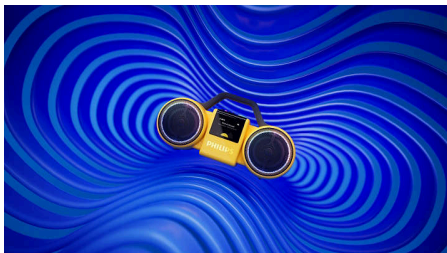

Moderní retro styl. 100 let zvuku od společnosti Philips.

- Čistý barevný displej s retro animacemi
- LED světelné prstence tančí v rytmu hudby nebo navozují atmosféru
- Aplikace Philips Entertainment. Chytré ovládání pro The Roller
- Recyklovaný plast s certifikátem GRS. Zodpovědné balení

Moving Sound

Bezdrátový reproduktor

Přednosti

Úchvatný zvuk. Retro vzhled

The Roller sice vypadá stejně jako v době hudebních mixů na kazetách, ale prošel kompletní modernizací, díky níž nyní nabízí maximální výkon 120 W (60 W RMS) a basy, které jsou hlubší než kdykoli předtím. Pokud jste venku, můžete zapnout funkci Moving Sound, která zajistí, že basy zůstanou silné a zvuk čistý i pod širým nebem.

Skutečný stereofonní zvuk

Dva 3,5" reproduktory, speciální výškové reproduktory a aktivní výhybka společně zajišťují přesné oddělení vysokých a nízkých frekvencí. Dva pasivní reproduktory dodávají basům větší hloubku. Výsledek? Skutečný stereofonní zvuk s mohutnou hloubkou a jasnými, čistými detaily.