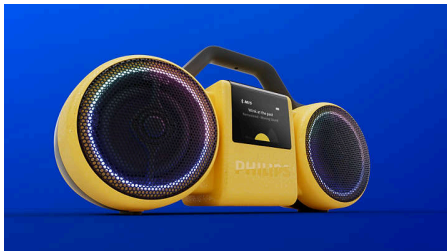

The Roller

Ikona se zrodila znovu. The Roller přináší skutečný stereofonní zvuk a bezproblémové připojení ve svém nezaměnitelném stylu 80. let. Je odvážný, hlasitý a nabízí hluboké, dobře definované basy, které mají sílu a zůstávají přesné.

Moderní retro styl. 100 let zvuku od společnosti Philips.

- Čistý barevný displej s retro animacemi
- LED světelné prstence tančí v rytmu hudby nebo navozují atmosféru
- Aplikace Philips Entertainment. Chytré ovládání pro The Roller
- Recyklovaný plast s certifikátem GRS. Zodpovědné balení

Moving Sound

Bezdrátový reproduktor

Přednosti

Úchvatný zvuk. Retro vzhled

The Roller sice vypadá stejně jako v době hudebních mixů na kazetách, ale prošel kompletní modernizací, díky níž nyní nabízí maximální výkon 120 W (60 W RMS) a basy, které jsou hlubší než kdykoli předtím. Pokud jste venku, můžete zapnout funkci Moving Sound, která zajistí, že basy zůstanou silné a zvuk čistý i pod širým nebem.

Skutečný stereofonní zvuk

Dva 3,5" reproduktory, speciální výškové reproduktory a aktivní výhybka společně zajišťují přesné oddělení vysokých a nízkých frekvencí. Dva pasivní reproduktory dodávají basům větší hloubku. Výsledek? Skutečný stereofonní zvuk s mohutnou hloubkou a jasnými, čistými detaily.