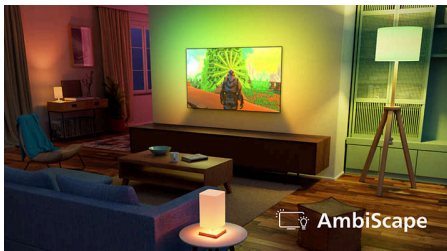

Ambilight

A beépített LED-lámpáknak köszönhetően – amelyek minden jelenetre reagálnak – az Ambilight színes fényudvar teremt. A filmek, sportközvetítések, zenei klipek és játékok a képernyő határain túl nyúlnak, hogy Ön még jobban elmerülhessen a pillanatokban. Ha egyszer megtapasztalta ezt a ragyogást, soha többé nem szeretne nélküle TV-t.

AmbiScape

Lépjön be a szórakozás új dimenziójába. Az AmbiScape a TV-n túlra terjeszti ki az Ambilight élményt, és az intelligens lámpákkal összhangot teremtve alakítja át a szobát élő festővászonná. Érezzen át minden jelenetet, ütemet és minden pillanatot, ahogy környezete valós időben reagál – és még jobban bevonja az élménybe.