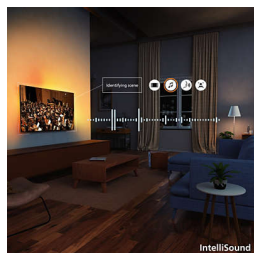

AmbiScape

Lépjön be a szórakozás új dimenziójába. Az AmbiScape a TV-n túlra terjeszti ki az Ambilight élményt, és az intelligens lámpákkal összhangot teremtve alakítja át a szobát élő festővászonná. Érezzen át minden jelenetet, ütemet és minden pillanatot, ahogy környezete valós időben reagál – és még jobban bevonja az élménybe.

4K QLED

Élénk színek. Ultraéles jelenetek. A Quantum Dot technológia által nyújtott ragyogó színek. A 4K (UHD) felbontásnak köszönhetően ez készülék

minden HDR-formátumhoz alkalmazkodik. Legyen szó sötét vagy világos tónusú, lejátszott vagy streamelt jelenetről, minden részletet élvezettel figyelhet, ahogy kibontakozik a cselekmény.

IntelliSound

A beépített IntelliSound motornak köszönhetően a QLED TV már mesterséges intelligenciával is képes meghatározni a lehető legjobb hangzáshoz szükséges paramétereket! Legyen szó sorozatokról és filmekről, zenéről vagy főként beszédből álló tartalmakról, például hírekről, a TV automatikusan optimalizálja a beállításokat. Nem szeretné használni a

mesterséges intelligenciát? Manuálisan is kiválaszthat előre beállított hangstílusokat, vagy saját maga is testre szabhatja a beállításokat.

Dolby Atmos és DTS:X

A Dolby Atmos segítségével a rendező szándékainak megfelelő lesz a hangzás, a DTS:X pedig olyan 3D-s hangélményt teremt, mintha a néző valóban az események helyszínén tartózkodna. A hangzásnak ez az extra dimenziója még magával ragadóbb élményt hoz otthonába.