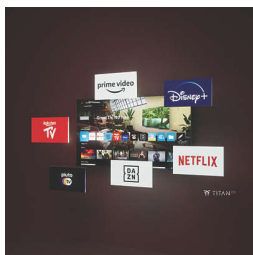

Philips Smart TV Titan OS

Платформа Philips Smart TV Titan OS позволит быстро находить интересующий вас контент. От сиквелов до сериалов, от документального

кино до драмы — все видеоматериалы доступны одним касанием кнопки. Все лучшие приложения для потоковых трансляций легко доступны в меню этой ОС.