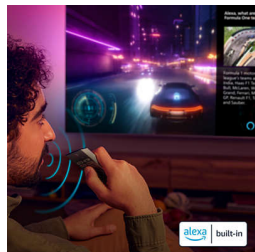

Простое управление

Совместимость с Matter Smart Home обеспечивает простую интеграцию с уже выстроенной сетью умного дома. Для управления телевизором через приложение Matter Smart Home или с помощью голосовых команд просто нажмите кнопку на пульте ДУ и

озвучьте, что нужно сделать — пригласить подсветку, отрегулировать термостат или включить телевизор Philips с Ambilight. Всего одна команда для полного комфорта. Этот телевизор также совместим с умными колонками Google и Apple AirPlay.