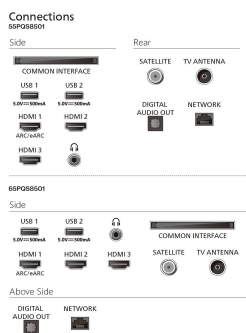

Внешняя настройка через UI телевизора

Поддерживаемые функции видео HDMI

Игры: ALLM, HDMI VRR

HDR: HLG, Совместимость с HDR10+, HDR10

Талон энергоэффективности ЕС

Регистрационные номера EPREL: Уточняется

Класс энергоэффективности для SDR: F

Энергопотребление для SDR: кВт*ч на 1000 ч кВт*ч на 1000 ч

Класс энергоэффективности для HDR: G

Энергопотребление для HDR: кВт*ч на 1000 ч кВт*ч на 1000 ч

Энергопотребление в выключенном состоянии: —

Режим ожидания с поддержкой сети: 2,0 Вт

Питание

Электропитание: 100-240 В переменного тока, 50/60 Гц

Энергопотребление в режиме ожидания: менее 0,5 Вт

Функции энергосбережения: Таймер автоматического выключения, Световой датчик, Режим ECO, Отключение изображения (для радио)

Аксессуары

Входящие в комплект аксессуары: Батарея типа AAA — 2 шт., Брошюра с важной юридической информацией и сведениями о безопасности, Пульт ДУ, Настольная подставка, Шнур питания, Краткое руководство пользователя

Дизайн

Цвета ТВ: Черная матовая рамка

Конструкция подставки: Черная подставка-арка из металла

Размеры

Расстояние между 2 подставками:

1655 миллиметра

Совместимое настенное крепление: 600 x 400 мм

Телевизор без подставки (Ш x В x Г): 1893 x 1087 x 80 мм

Телевизор с подставкой (Ш x В x Г): 1893 x 1141 x 440 мм

Упаковка (Ш x В x Г): Уточняется

Вес телевизора без подставки: Уточняется

Вес телевизора с подставкой: Уточняется

Вес, включая упаковку: Уточняется

- Лишь некоторые детали или компоненты этого телевизора содержат свинец, для них не существует альтернативных вариантов в соответствии с существующими исключениями директивы RoHS.
- Этот телевизор поддерживает прием DVB для просмотра программ бесплатного ТВ. Отдельные операторы DVB могут не поддерживаться. Новый список поддерживаемых операторов можно найти в разделе FAQ на сайте технической поддержки Philips. Для некоторых операторов необходимы условный доступ и подписка. За дополнительными сведениями обращайтесь к операторам.
- Приложение Smart TV может быть недоступно в зависимости от модели телевизора и страны. Дополнительную информацию см. на веб-сайте: www.philips.com/smarttv.
- Приложение Philips TV Remote и функциональные возможности различаются в зависимости от модели телевизора, страны и оператора, а также от модели смарт-устройства и ОС. Подробную информацию см. на веб-сайте www.philips.com/TVRemoteapp
- Электронный гид телепередач и фактическая доступность для просмотра (до 8 дней) зависят от страны и поставщика услуг.
- Требуется подписка Netflix. Согласно условиям, представленным на <https://www.netflix.com>
- Сервис Amazon Prime доступен в некоторых странах и на некоторых языках.
- Верхняя кнопка медиасервисов на пульте ДУ будет различаться в зависимости от страны. См. фактический продукт в упаковке.
- Google Ассистент доступен на разных языках и в разных странах в зависимости от типа продукта.
- Доступность и функциональность сервисов голосового управления телевизором зависит от языка и страны. Для получения актуальной информации обратитесь в нашу службу поддержки клиентов.
- * Apple, AirPlay и Apple Home являются товарными знаками Apple Inc., зарегистрированными в США и других странах и регионах.