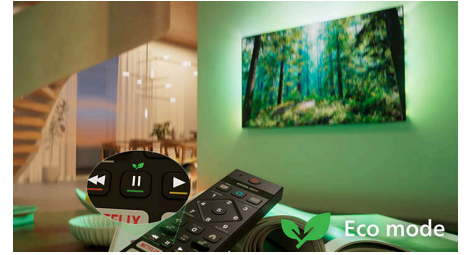

Okoljsko primerna, tanka zasnova

Trajnost in slog. Ta čudovito izdelan izjemno tanek televizor je zasnovan z mislijo na planet, od daljinskega upravljalnika iz reciklirane plastike do embalaže s potrdilom FSC ter priloženega gradiva, ki je natisnjeno na recikliranem papirju. Z ekološkim načinom Eco lahko zmanjšate porabo energije pri vseh vsebinah in nastavitvah z enim samim dotikom.