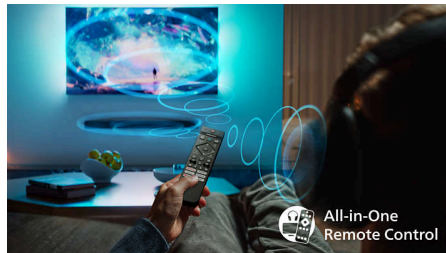

Общий пульт ДУ

Общий пульт ДУ позволяет свободно управлять вашим телевизором Philips, саундбаром, наушниками и даже внешними тюнерами с помощью одного пульта ДУ. Оцените удобство управления на одном устройстве. Больше никакого поиска нужного пульта — лишь комфортное подключение и максимальное удобство.