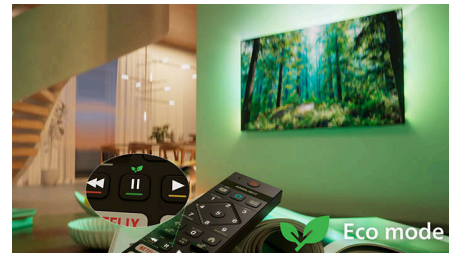

Экологичный и тонкий дизайн

Стиль и экологичность. При создании этого сверхтонкого телевизора мы следовали принципам устойчивого развития — пульт ДУ изготовлен из переработанного пластика, упаковка сделана из материала, сертифицированного FSC, а вкладыши распечатаны на вторичной бумаге. В экорежиме, доступном с отдельной кнопкой, устройство снижает энергопотребление для любого контента.