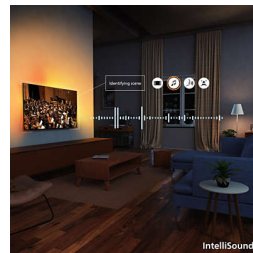

IntelliSound

Благодаря нашему процессору IntelliSound ваш телевизор QLED может использовать ИИ для создания идеальной звуковой сцены! Как в фильмах и сериалах, так и в музыке или новостях — этот телевизор автоматически оптимизирует настройки звука. Не хотите использовать ИИ? Также можно вручную выбрать из предустановок звука или отрегулировать параметры самостоятельно.