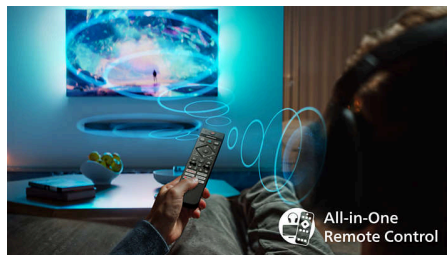

Telecomandă all-in-one

Telecomandă all-in-one îți oferă control complet asupra televizorului Philips, soundbarului, căștilor și chiar asupra tunerelor externe, cu o singură telecomandă. Bucură-te de o experiență unificată și fără întreruperi. Fără să mai jonglezi cu mai multe telecomenzi. Doar confort simplu și conectat, de fiecare dată.