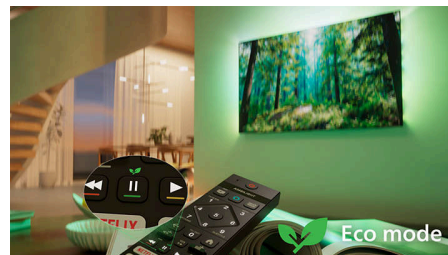

Design ecologic, subțire

Sustenabilitatea întâlnește stilul. Acest televizor ultrasubțire cu design frumos este proiectat ținând cont de planetă, de la telecomanda din materiale plastice reciclate la ambalajele certificate FSC și inserțiile imprimate pe hârtie reciclată. Modul Eco reduce consumul de energie pentru tot conținutul și setările printr-o singură atingere.