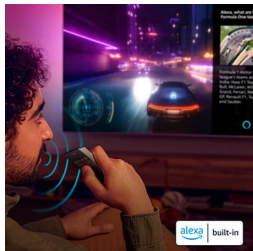

Основные особенности

Простое управление

Простое подключение к Matter позволит легко включить этот 4K-телевизор с Ambilight в систему устройств умного дома. Телевизором также можно управлять через пульт ДУ с поддержкой спутникового ТВ или кабельной приставки либо использовать для этого встроенные возможности Alexa. Телевизор также совместим с умными колонками Google и Apple AirPlay.

Продуманный дизайн

Его стильный дизайн прекрасно впишется в любой интерьер, а Ambilight создает захватывающий дух визуальный эффект в качестве атмосферного освещения, когда экран телевизора выключен. Тонкий пульт ДУ содержит переработанный пластик. Наша упаковка содержит переработанный картон стандарта FSC, а печатные материалы нанесены на переработанную бумагу.