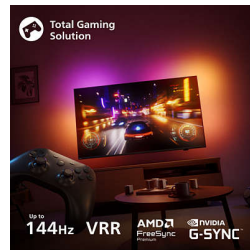

Идеальное решение для игр.

HDMI 2.1, базовая частота обновления 120 Гц и минимальная задержка ввода. Инди-игры и AAA-тайтлы — этот телевизор с Ambilight предлагает характеристики, которые позволят играть так, как комфортно вам! Оцените свободу управления с Game Bar 2.0, где можно настроить параметры отображения в играх, и подключайте Bluetooth-контроллеры для игр в облаке.