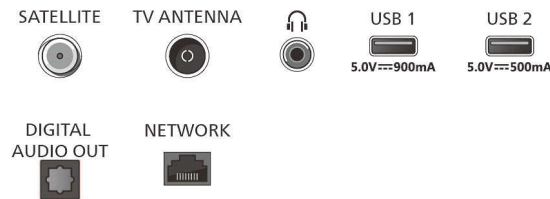

Down

- Лишь некоторые детали или компоненты этого телевизора содержат свинец, для них не существует альтернативных вариантов в соответствии с существующими исключениями директивы RoHS.
- Этот телевизор поддерживает прием DVB для просмотра программ бесплатного ТВ. Отдельные операторы DVB могут не поддерживаться. Новый список поддерживаемых операторов можно найти в разделе FAQ на сайте технической поддержки Philips. Для некоторых операторов необходимы условный доступ и подписка. За дополнительными сведениями обращайтесь к операторам.
- Приложение Smart TV может быть недоступно в зависимости от модели телевизора и страны. Дополнительную информацию см. на веб-сайте: www.philips.com/smarttv.
- Приложение Philips TV Remote и функциональные возможности различаются в зависимости от модели телевизора, страны и оператора, а также от модели смарт-устройства и ОС. Подробную информацию см. на веб-сайте www.philips.com/TVRemoteapp
- Электронный гид телепередач и фактическая доступность для просмотра (до 8 дней) зависят от страны и поставщика услуг.
- Требуется подписка Netflix. Согласно условиям, представленным на <https://www.netflix.com>
- Сервис Amazon Prime доступен в некоторых странах и на некоторых языках.
- Amazon, Alexa и все связанные логотипы являются товарными знаками компании Amazon.com, Inc. или ее аффилированных компаний. Amazon Alexa доступна на некоторых языках и в некоторых странах.
- Верхняя кнопка медиасервисов на пульте ДУ будет различаться в зависимости от страны. См. фактический продукт в упаковке.
- Доступность и функциональность сервисов голосового управления телевизором зависит от языка и страны. Для получения актуальной информации обратитесь в нашу службу поддержки клиентов.
- Google Ассистент доступен на разных языках и в разных странах в зависимости от типа продукта.
- Apple, AirPlay, Apple Home, HomeKit и iOS являются товарными знаками Apple Inc., зарегистрированными в США и других странах и регионах. iOS является товарным знаком или зарегистрированным товарным знаком Cisco, зарегистрированным в США и других странах и используемым по лицензии.