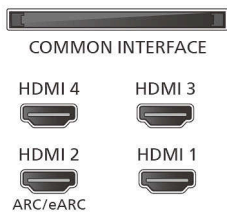

Характеристики

Дизайн

Цвета ТВ: Металлическая рамка
Конструкция подставки: Гладкие хромированные ножки

Размеры

Расстояние между 2 подставками: 793 миллиметра
Совместимое настенное крепление: 300 x 300 мм

Телевизор без подставки (Ш x В x Г): 1228 x 708 x 58 мм
Телевизор с подставкой (Ш x В x Г): 1228 x 728 x 240 мм
Упаковка (Ш x В x Г): 1400 x 860 x 160 мм
Вес телевизора без подставки: 17,28 кг
Вес телевизора с подставкой: 17,55 кг
Вес, включая упаковку: 21,93 кг

Connections

Side