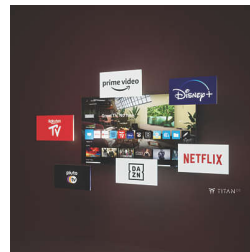

Умная платформа Titan OS на ТВ Philips

С нашей умной платформой Titan OS для телевизоров Philips вы сможете быстро и легко найти весь необходимый контент. Продолжайте просмотр с момента, где вы поставили на паузу, прямо с главного экрана, получайте рекомендации по выбору фильмов и сериалов в лучших стриминговых платформах, а также создавайте списки для просмотра. Содержимое главного экрана также можно изменить, чтобы ваши любимые приложения и каналы всегда были под рукой.