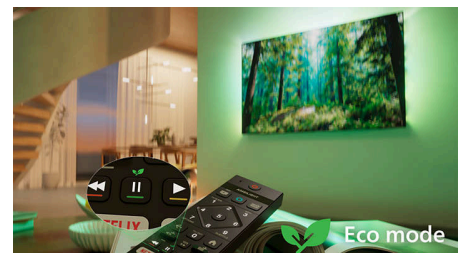

Umweltfreundliches Design

Nachhaltigkeit trifft auf Stil. Dieser formschön gestaltete Fernseher wurde mit Blick auf den Planeten entwickelt – von der Fernbedienung aus recyceltem Kunststoff bis zur FSC-zertifizierten Verpackung und Einlegern aus Recyclingpapier. Mit dem Energiesparmodus senken Sie den Energieverbrauch für alle Inhalte und Einstellungen mit nur einem Fingertipp.

EasyLink

Mit EasyLink+ haben Sie die volle Kontrolle über Ihren Philips TV, die Soundbar und sogar externe Empfangsgeräte – mit nur einer Fernbedienung. Erleben Sie eine nahtlose und einheitliche Steuerung. Kein Wechsel zwischen mehreren Fernbedienungen mehr – alles funktioniert einfach und zuverlässig.