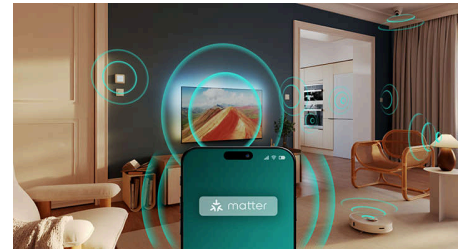

Matter Smart Home-kompatibel

Dank der Kompatibilität mit Matter Smart Home können Sie Ihren Fernseher über die Matter Smart Home App steuern oder über Alexa-fähige Geräte oder über Ihre Google Smart-Lautsprecher per Sprachbefehl steuern. So finden Sie Filme, Sendungen, Empfehlungen und vieles mehr per Sprachbefehl.