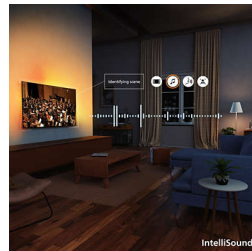

IntelliSound

Mit unserer integrierten IntelliSound Engine kann Ihr TV mit KI den bestmöglichen Sound bieten! Egal, ob es sich um Sendungen, Filme, Musik oder Inhalte mit vielen Dialogen wie Nachrichten handelt, der Fernseher optimiert die Einstellungen automatisch. Sie möchten keine KI verwenden? Sie können voreingestellte Klangstile auch manuell auswählen oder die Einstellungen selbst anpassen.