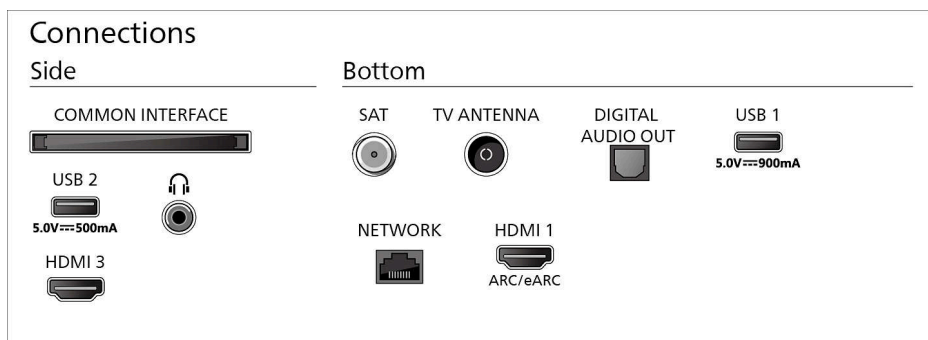

EasyLink 2.0: Внешняя настройка через UI телевизора, HDMI-CEC для Philips TV/SB

Поддерживаемые функции видео

HDMI

Игры: ALLM, HDMI VRR

HDR: HLG, Совместимость с HDR10+, HDR10

Талон энергоэффективности ЕС

Регистрационные номера EPREL: 2701642

Класс энергоэффективности для SDR: F

Энергопотребление для SDR: 65 кВт*ч на 1000 ч

Класс энергоэффективности для HDR: G

Энергопотребление для HDR: 103 кВт*ч на 1000 ч

Энергопотребление в выключенном состоянии: —

Режим ожидания с поддержкой сети: 2,0 Вт

Питание

Электропитание: 100-240 В переменного тока, 50/60 Гц

Энергопотребление в режиме ожидания: менее 0,5 Вт

Функции энергосбережения: Таймер автоматического выключения, Режим ECO, Отключение изображения (для радио), Световой датчик

Аксессуары

Входящие в комплект аксессуары: Батарея типа AAA — 2 шт., Брошюра с важной юридической информацией и сведениями о безопасности, Пульт ДУ, Краткое руководство пользователя, Настольная подставка, Шнур питания

Дизайн

Цвета ТВ: Черная матовая рамка

Конструкция подставки: Черная подставка-арка из металла

Размеры

Расстояние между 2 подставками:

810 миллиметра

Совместимое настенное крепление: 300 x 300 мм

Телевизор без подставки (Ш x В x Г): 1111 x 640 x 55 мм

Телевизор с подставкой (Ш x В x Г):

1111 x 713 x 261 мм

Упаковка (Ш x В x Г): 1210 x 750 x 125 мм

Вес телевизора без подставки: 10,01 кг

Вес телевизора с подставкой: 10,45 кг

Вес, включая упаковку: 15,77 кг

- Лишь некоторые детали или компоненты этого телевизора содержат свинец, для них не существует альтернативных вариантов в соответствии с существующими исключениями директивы RoHS.
- Этот телевизор поддерживает прием DVB для просмотра программ бесплатного ТВ. Отдельные операторы DVB могут не поддерживаться. Новый список поддерживаемых операторов можно найти в разделе FAQ на сайте технической поддержки Philips. Для некоторых операторов необходим условный доступ и подписка. За дополнительными сведениями обращайтесь к операторам.
- Приложение Smart TV может быть недоступно в зависимости от модели телевизора и страны. Дополнительную информацию см. на веб-сайте: www.philips.com/smarttv.
- Приложение Philips TV Remote и функциональные возможности различаются в зависимости от модели телевизора, страны и оператора, а также от модели смарт-устройства и ОС. Подробную информацию см. на веб-сайте www.philips.com/TVRemoteapp
- Электронный гид телепередач и фактическая доступность для просмотра (до 8 дней) зависят от страны и поставщика услуг.
- Требуется подписка Netflix. Согласно условиям, представленным на <https://www.netflix.com>
- Верхняя кнопка медиасервисов на пульте ДУ будет различаться в зависимости от страны. См. фактический продукт в упаковке.
- Google Ассистент доступен на разных языках и в разных странах в зависимости от типа продукта.
- Доступность и функциональность сервисов голосового управления телевизором зависит от языка и страны. Для получения актуальной информации обратитесь в нашу службу поддержки клиентов.
- * Apple, AirPlay и Apple Home являются товарными знаками Apple Inc., зарегистрированными в США и других странах и регионах.