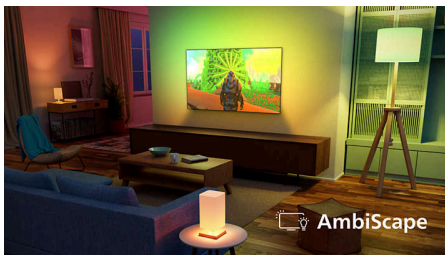

Умный. Стильный. Подключаемый.

- Быстро и легко находите нужный контент с Titan OS
- Легко подключить к сетям умного дома

Основные особенности

Подсветка Ambilight

Благодаря встроенной LED-подсветке, которая переливается согласно содержанию на экране, Ambilight создает сияние, погружающее зрителя в контент. Фильмы, спорт, музыкальные видео и игры буквально выходят за границы экрана и завлекут вас в контент — не оторваться! Попробуйте Ambilight — и уже не сможете смотреть телевизор без него.

AmbiScape

Новое измерение в мире развлечений. AmbiScape расширяет Ambilight за пределы телевизора и синхронизируется с умными источниками света, превращая всю комнату в холст для творчества. Прочувствуйте каждую сцену, ритм звукового сопровождения и каждый момент на экране, пока ваше окружение создает незабываемый эффект присутствия.