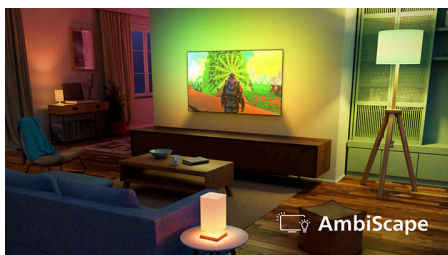

AmbiScape

Новое измерение в мире развлечений. AmbiScape расширяет Ambilight за пределы телевизора и синхронизируется с умными источниками света, превращая всю комнату в холст для творчества. Прочувствуйте каждую сцену, ритм звукового сопровождения и каждый момент на экране, пока ваше окружение создает незабываемый эффект присутствия.