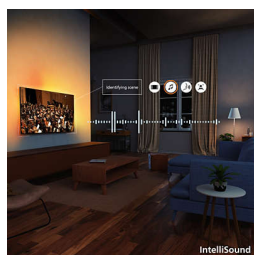

AmbiScape

Новое измерение в мире развлечений. AmbiScape расширяет Ambilight за пределы телевизора и синхронизируется с умными источниками света, превращая всю комнату в холст для творчества. Прочувствуйте каждую сцену, ритм звукового сопровождения и каждый момент на экране, пока ваше окружение создает незабываемый эффект присутствия.

4K QLED

Яркие цвета. Полные деталей сцены. Невероятная технология квантовых точек для цветопередачи. Благодаря 4K (UHD) этот

телевизор адаптируется ко всем форматам HDR. Каждый момент будет невероятным — от темных сцен в фильмах до ярких игр и трансляций — чтобы вы могли наслаждаться каждой деталью происходящего на экране.

IntelliSound

Благодаря нашему процессору IntelliSound ваш телевизор QLED может использовать ИИ для создания идеальной звуковой сцены! Как в фильмах и сериалах, так и в музыке или новостях — этот телевизор автоматически оптимизирует настройки звука. Не хотите использовать ИИ? Также можно вручную выбрать из предустановок звука или отрегулировать параметры самостоятельно.