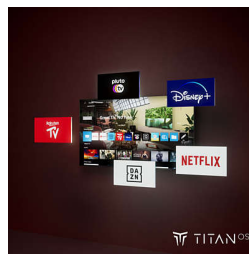

Philips Smart TV Titan OS

Платформа Philips Smart TV Titan OS позволит быстро находить интересующий вас контент. От сиквелов до сериалов, от документального кино до драмы — все видеоматериалы доступны одним касанием кнопки. Все лучшие приложения для потоковых трансляций легко доступны в меню этой ОС.

AMBILIGHT tv

AmbiScape

QLED

Perfect Picture Engine

IntelliSound

Dolby Atmos

TITAN OS

matter