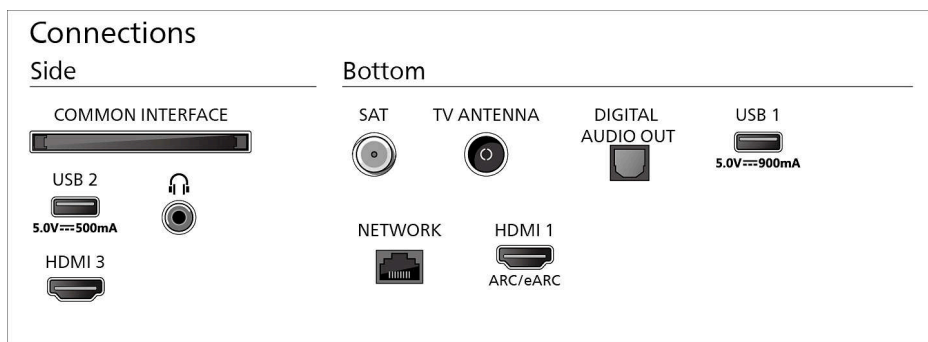

EasyLink 2.0: Внешняя настройка через UI телевизора, HDMI-CEC для Philips TV/SB

Поддерживаемые функции видео HDMI

Игры: ALLM, HDMI VRR

HDR: HLG, Совместимость с HDR10+, HDR10

Талон энергоэффективности ЕС

Регистрационные номера EPREL: 2704103

Класс энергоэффективности для SDR: F

Энергопотребление для SDR: 77 кВт*ч на 1000 ч

Класс энергоэффективности для HDR: G

Энергопотребление для HDR: 115 кВт*ч на 1000 ч

Энергопотребление в выключенном состоянии: —

Режим ожидания с поддержкой сети: 2,0 Вт

Питание

Электропитание: 100-240 В переменного тока, 50/60 Гц

Энергопотребление в режиме ожидания: менее 0,5 Вт

Функции энергосбережения: Таймер автоматического выключения, Режим ECO, Отключение изображения (для радио), Световой датчик

Аксессуары

Входящие в комплект аксессуары: Батарея типа AAA — 2 шт., Брошюра с важной юридической информацией и сведениями о безопасности, Пульт ДУ, Краткое руководство пользователя, Настольная подставка, Шнур питания

Дизайн

Цвета ТВ: Черная матовая рамка

Конструкция подставки: Черная подставка-арка из металла

Размеры

Расстояние между 2 подставками:

980 миллиметра

Совместимое настенное крепление: 300 x 300 мм

Телевизор без подставки (Ш x В x Г): 1226 x 705 x 55 мм

Телевизор с подставкой (Ш x В x Г):

1226 x 777 x 261 мм

Упаковка (Ш x В x Г): 1320 x 806 x 142 мм

Вес телевизора без подставки: 12,31 кг

Вес телевизора с подставкой: 12,73 кг

Вес, включая упаковку: 15,82 кг

- Лишь некоторые детали или компоненты этого телевизора содержат свинец, для них не существует альтернативных вариантов в соответствии с существующими исключениями директивы RoHS.
- Этот телевизор поддерживает прием DVB для просмотра программ бесплатного ТВ. Отдельные операторы DVB могут не поддерживаться. Новый список поддерживаемых операторов можно найти в разделе FAQ на сайте технической поддержки Philips. Для некоторых операторов необходим условный доступ и подписка. За дополнительными сведениями обращайтесь к операторам.
- Приложение Smart TV может быть недоступно в зависимости от модели телевизора и страны. Дополнительную информацию см. на веб-сайте: www.philips.com/smarttv.
- Приложение Philips TV Remote и функциональные возможности различаются в зависимости от модели телевизора, страны и оператора, а также от модели смарт-устройства и ОС. Подробную информацию см. на веб-сайте www.philips.com/TVRemoteapp
- Электронный гид телепередач и фактическая доступность для просмотра (до 8 дней) зависят от страны и поставщика услуг.
- Требуется подписка Netflix. Согласно условиям, представленным на <https://www.netflix.com>
- Верхняя кнопка медиасервисов на пульте ДУ будет различаться в зависимости от страны. См. фактический продукт в упаковке.
- Google Ассистент доступен на разных языках и в разных странах в зависимости от типа продукта.
- Доступность и функциональность сервисов голосового управления телевизором зависит от языка и страны. Для получения актуальной информации обратитесь в нашу службу поддержки клиентов.
- * Apple, AirPlay и Apple Home являются товарными знаками Apple Inc., зарегистрированными в США и других странах и регионах.