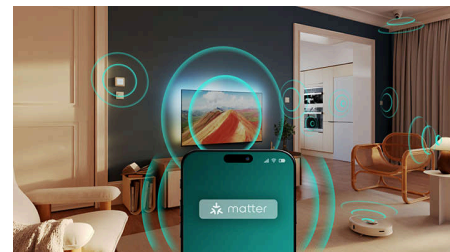

Совместим с Matter Smart Home

Совместимость с Matter Smart Home позволяет управлять телевизором через приложение Matter Smart Home или с помощью голосовых команд на устройствах с поддержкой Алексы или умных колонок Google. Таким образом можно искать нужные фильмы и сериалы, запрашивать рекомендации и использовать другие функции устройства.