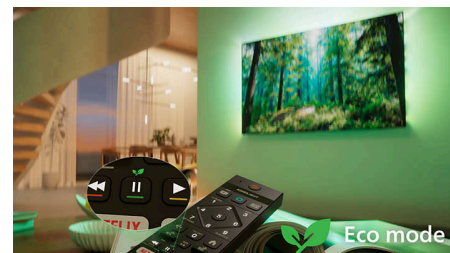

Экодизайн

Стиль и экологичность. При создании этого телевизора мы следовали принципам устойчивого развития — пульт ДУ изготовлен из переработанного пластика, упаковка сделана из материала, сертифицированного FSC, а вкладыши распечатаны на вторичной бумаге. В экорежиме, доступном с отдельной кнопкой, устройство снижает энергопотребление для любого контента.

EasyLink

EasyLink позволяет свободно управлять вашим телевизором Philips, саундбаром и даже внешними тюнерами с помощью одного пульта ДУ. Оцените удобство управления на одном устройстве. Больше никакого поиска нужного пульта — лишь комфортное подключение и максимальное удобство.