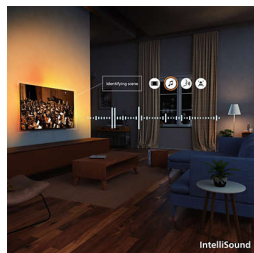

## Pixel Precise Ultra HD

Погрузитесь в невероятную детализацию, которая расширяет границы возможного. Экран Pixel Precise Ultra HD для четкого и полного деталей отображения наполнит каждое мгновение захватывающими дух впечатлениями.

## IntelliSound

Благодаря нашему процессору IntelliSound ваш телевизор может использовать ИИ для создания идеальной звуковой сцены! Как в фильмах и сериалах, так и в музыке или новостях — этот телевизор автоматически оптимизирует настройки звука. Не хотите использовать ИИ? Также можно вручную выбрать из предустановок звука или отрегулировать параметры самостоятельно.