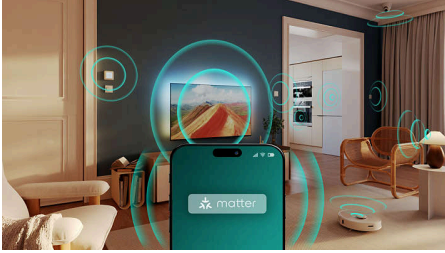

Repere

Compatibilitate cu Matter Smart Home

Compatibilitatea cu locuința inteligentă Matter oferă o integrare perfectă în rețeaua existentă a locuinței tale inteligente. Pentru a gestiona televizorul din aplicația Smart Home Matter sau cu serviciile de control vocal, apasă pur și simplu butonul de pe telecomandă și rostește. Redu intensitatea luminilor. Reglează termostatul. Pornește chiar și televizorul Philips Ambilight. O singură comandă pentru toate.

Telecomandă all-in-one

Telecomandă all-in-one îți oferă control complet asupra televizorului Philips, soundbarului, căștilor și chiar asupra tunerelor externe, cu o singură telecomandă. Bucură-te de o experiență unificată și fără întreruperi. Fără să mai jonglezi cu mai multe telecomenzi. Doar confort simplu și conectat, de fiecare dată.