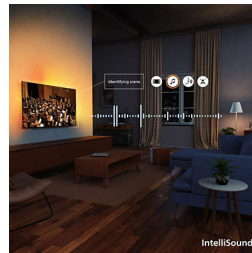

IntelliSound

Mit unserer integrierten IntelliSound Engine kann Ihr TV mit KI den bestmöglichen Sound bieten! Egal, ob es sich um Sendungen, Filme, Musik oder Inhalte mit vielen Dialogen wie Nachrichten handelt, der Fernseher optimiert die Einstellungen automatisch. Sie möchten keine KI verwenden? Sie können voreingestellte Klangstile auch manuell auswählen oder die Einstellungen selbst anpassen.