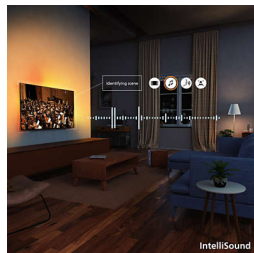

## AmbiScape

Новое измерение в мире развлечений. AmbiScape расширяет Ambilight за пределы телевизора и синхронизируется с умными источниками света, превращая всю комнату в холст для творчества. Прочувствуйте каждую сцену, ритм звукового сопровождения и каждый момент на экране, пока ваше окружение создает незабываемый эффект присутствия.

## 4K QLED

Яркие цвета. Полные деталей сцены. Невероятная технология квантовых точек для цветопередачи. Благодаря 4K (UHD) этот

телевизор адаптируется ко всем форматам HDR. Каждый момент будет невероятным — от темных сцен в фильмах до ярких игр и трансляций — чтобы вы могли наслаждаться каждой деталью происходящего на экране.

## IntelliSound

Благодаря нашему процессору IntelliSound ваш телевизор QLED может использовать ИИ для создания идеальной звуковой сцены! Как в фильмах и сериалах, так и в музыке или новостях — этот телевизор автоматически оптимизирует настройки звука. Не хотите использовать ИИ? Также можно вручную выбрать из предустановок звука или отрегулировать параметры самостоятельно.