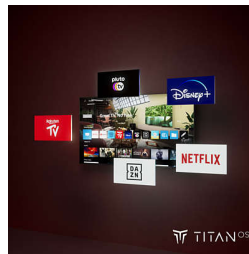

Philips Smart TV Titan OS

Платформа Philips Smart TV Titan OS позволит быстро находить интересующий вас контент. От сиквелов до сериалов, от документального кино до драмы — все видеоматериалы доступны одним касанием кнопки. Все лучшие приложения для потоковых трансляций легко доступны в меню этой ОС.