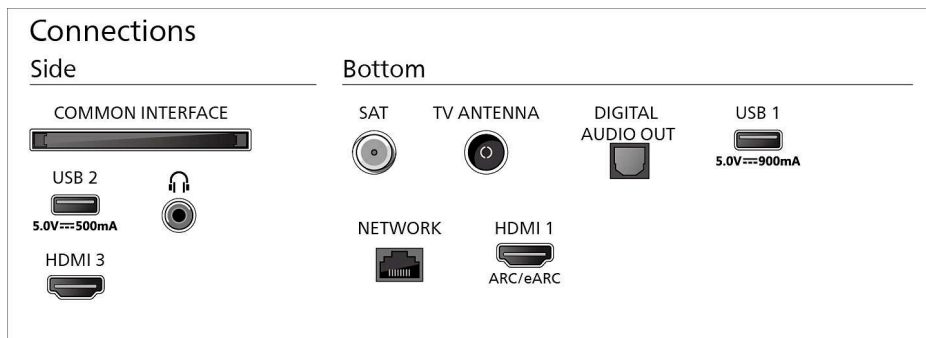

EasyLink 2.0: Внешняя настройка через UI телевизора, HDMI-CEC для Philips TV/SB

Поддерживаемые функции видео

HDMI

Игры: ALLM, HDMI VRR

HDR: HLG, Совместимость с HDR10+, HDR10

Талон энергоэффективности ЕС

Класс энергоэффективности для SDR: F

Энергопотребление для SDR:

Уточняется кВт*ч на 1000 ч

Класс энергоэффективности для HDR: G

Энергопотребление для HDR:

Уточняется кВт*ч на 1000 ч

Энергопотребление в выключенном

состоянии: —

Режим ожидания с поддержкой сети: 2,0 Вт

Питание

Электропитание: 100-240 В переменного тока, 50/60 Гц

Энергопотребление в режиме ожидания: менее 0,5 Вт

Функции энергосбережения: Таймер автоматического выключения, Режим ECO, Отключение изображения (для радио), Световой датчик

Аксессуары

Входящие в комплект аксессуары: Батарея типа AAA — 2 шт., Брошюра с важной юридической информацией и сведениями о безопасности, Пульт ДУ, Краткое руководство пользователя, Настольная подставка, Шнур питания

Дизайн

Цвета ТВ: Черная матовая рамка

Конструкция подставки: Черная подставка-арка из металла

Размеры

Расстояние между 2 подставками:

1263 миллиметра

Совместимое настенное крепление: 300 x 300 мм

Телевизор без подставки (Ш x В x Г): 1668 x 954 x 58 мм

Телевизор с подставкой (Ш x В x Г): 1668 x 1024 x 338 мм

Упаковка (Ш x В x Г): 1879 x 1106 x 174 мм

Вес телевизора без подставки: 24,37 кг

Вес телевизора с подставкой: 25,09 кг

Вес, включая упаковку: 33,28 кг

- Лишь некоторые детали или компоненты этого телевизора содержат свинец, для них не существует альтернативных вариантов в соответствии с существующими исключениями директивы RoHS.
- Этот телевизор поддерживает прием DVB для просмотра программ бесплатного ТВ. Отдельные операторы DVB могут не поддерживаться. Новый список поддерживаемых операторов можно найти в разделе FAQ на сайте технической поддержки Philips. Для некоторых операторов необходим условный доступ и подписка. За дополнительными сведениями обращайтесь к операторам.
- Приложение Smart TV может быть недоступно в зависимости от модели телевизора и страны. Дополнительную информацию см. на веб-сайте: www.philips.com/smarttv.
- Приложение Philips TV Remote и функциональные возможности различаются в зависимости от модели телевизора, страны и оператора, а также от модели смарт-устройства и ОС. Подробную информацию см. на веб-сайте www.philips.com/TVRemoteapp
- Электронный гид телепередач и фактическая доступность для просмотра (до 8 дней) зависят от страны и поставщика услуг.
- Требуется подписка Netflix. Согласно условиям, представленным на <https://www.netflix.com>
- Верхняя кнопка медиасервисов на пульте ДУ будет различаться в зависимости от страны. См. фактический продукт в упаковке.
- Google Ассистент доступен на разных языках и в разных странах в зависимости от типа продукта.
- Доступность и функциональность сервисов голосового управления телевизором зависит от языка и страны. Для получения актуальной информации обратитесь в нашу службу поддержки клиентов.
- * Apple, AirPlay и Apple Home являются товарными знаками Apple Inc., зарегистрированными в США и других странах и регионах.