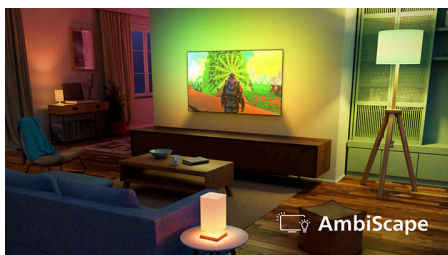

Умный. Стильный. Подключаемый.

- Быстро и легко находите нужный контент с Titan OS
- Легко подключить к сетям умного дома

Основные особенности

Подсветка Ambilight

Благодаря встроенной LED-подсветке, которая переливается согласно содержанию на экране, Ambilight создает сияние, погружающее зрителя в контент. Фильмы, спорт, музыкальные видео и игры буквально выходят за границы экрана и завлекут вас в контент — не оторваться! Попробуйте Ambilight — и уже не сможете смотреть телевизор без него.

AmbiScape

Новое измерение в мире развлечений. AmbiScape расширяет Ambilight за пределы телевизора и синхронизируется с умными источниками света, превращая всю комнату в холст для творчества. Прочувствуйте каждую сцену, ритм звукового сопровождения и каждый момент на экране, пока ваше окружение создает незабываемый эффект присутствия.