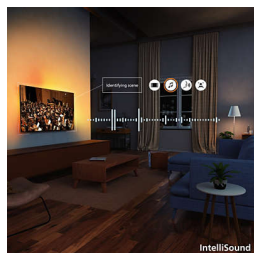

AmbiScape

Новое измерение в мире развлечений. AmbiScape расширяет Ambilight за пределы телевизора и синхронизируется с умными источниками света, превращая всю комнату в холст для творчества. Прочувствуйте каждую сцену, ритм звукового сопровождения и каждый момент на экране, пока ваше окружение создает незабываемый эффект присутствия.

4K QLED

Яркие цвета. Полные деталей сцены. Невероятная технология квантовых точек для цветопередачи. Благодаря 4K (UHD) этот

телевизор адаптируется ко всем форматам HDR. Каждый момент будет невероятным — от темных сцен в фильмах до ярких игр и трансляций — чтобы вы могли наслаждаться каждой деталью происходящего на экране.

Процессор P5

Фантастическая детализация, невероятная глубина сцены и чрезвычайно красочные цвета, а также реалистичные оттенки кожи. Столь качественная картинка с плавной передачей движения поможет окунуться в самую гущу событий на экране. Смотрите в оба и ощутите разницу в восприятии.

IntelliSound

Благодаря нашему процессору IntelliSound ваш телевизор QLED может использовать ИИ для создания идеальной звуковой сцены! Как в фильмах и сериалах, так и в музыке или новостях — этот телевизор автоматически оптимизирует настройки звука. Не хотите использовать ИИ? Также можно вручную выбрать из предустановок звука или отрегулировать параметры самостоятельно.