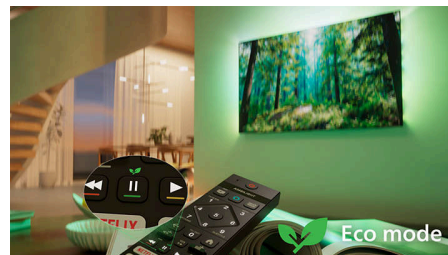

Экологичный и тонкий дизайн

Стиль и экологичность. При создании этого сверхтонкого телевизора мы следовали принципам устойчивого развития — пульт ДУ изготовлен из переработанного пластика, упаковка сделана из материала, сертифицированного FSC, а вкладыши распечатаны на вторичной бумаге. В экорежиме, доступном с отдельной кнопкой, устройство снижает энергопотребление для любого контента.