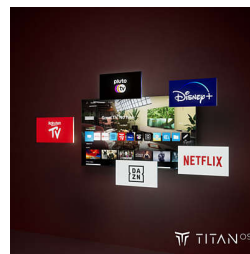

Philips Smart TV Titan OS

Платформа Philips Smart TV Titan OS позволит быстро находить интересующий вас контент. От сиквелов до сериалов, от документального кино до драмы — все видеоматериалы доступны одним касанием кнопки. Все лучшие приложения для потоковых трансляций легко доступны в меню этой ОС.