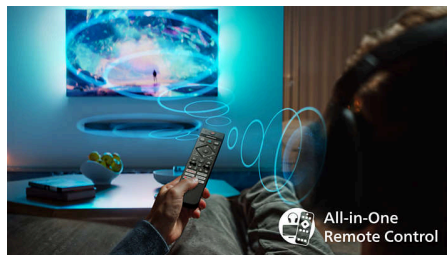

Общий пульт ДУ

Общий пульт ДУ позволяет свободно управлять вашим телевизором Philips, саундбаром, наушниками и даже внешними тюнерами с помощью одного пульта ДУ. Оцените удобство управления на одном устройстве. Больше никакого поиска нужного пульта — лишь комфортное подключение и максимальное удобство.