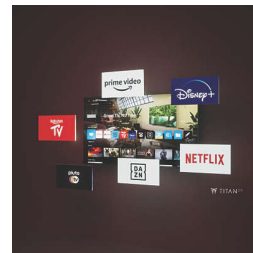

Platforma inteligentă Philips TV Titan OS

Este rapid și ușor să găsești ceea ce îți place cu platforma noastră Titan OS Smart TV. Poți continua să vizionezi un serial direct de pe ecranul principal, să primești sugestii de la cele mai mari servicii de streaming și să creezi liste de vizionare. De asemenea, poți reorganiza ecranul principal, astfel încât aplicațiile și canalele tale preferate să fie exact acolo unde le dorești.

AMBILIGHT tv

AI Intelligent Picture Engine

Dolby Vision Atmos

dts X

Total Gaming Solution

TITAN OS

amazon built-in