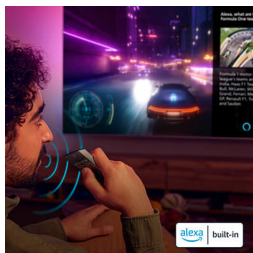

Televizor Ambilight 4K

55OLED801/12

Repere

Control perfect

Compatibilitatea perfectă cu Matter înseamnă că poți integra cu ușurință acest televizor Ambilight 4K în rețeaua inteligentă de acasă existentă. De asemenea, poți utiliza telecomanda televizorului pentru a controla receptorul de satelit sau cablu sau pentru a activa funcția încorporată Alexa, iar televizorul este compatibil și cu difuzoarele inteligente Google și Apple AirPlay.