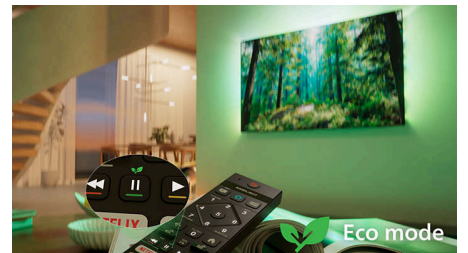

Umweltfreundliches Design

Nachhaltigkeit trifft auf Stil. Dieser formschön gestaltete Fernseher wurde mit Blick auf den Planeten entwickelt – von der Fernbedienung aus recyceltem Kunststoff bis zur FSC-zertifizierten Verpackung und Einlegern aus Recyclingpapier. Mit dem Energiesparmodus senken Sie den Energieverbrauch für alle Inhalte und Einstellungen mit nur einem Fingertipp.

EasyLink

Mit EasyLink+ haben Sie die volle Kontrolle über Ihren Philips TV, die Soundbar und sogar externe Empfangsgeräte – mit nur einer Fernbedienung. Erleben Sie eine nahtlose und einheitliche Steuerung. Kein Wechsel zwischen mehreren Fernbedienungen mehr – alles funktioniert einfach und zuverlässig.