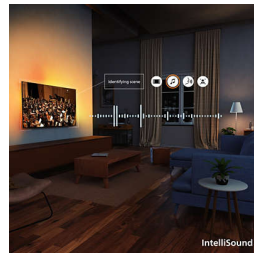

IntelliSound

Mit unserer integrierten IntelliSound Engine kann Ihr TV mit KI den bestmöglichen Sound bieten! Egal, ob es sich um Sendungen, Filme, Musik oder Inhalte mit vielen Dialogen wie Nachrichten handelt, der Fernseher optimiert die Einstellungen automatisch. Sie möchten keine KI verwenden? Sie können voreingestellte Klangstile auch manuell auswählen oder die Einstellungen selbst anpassen.