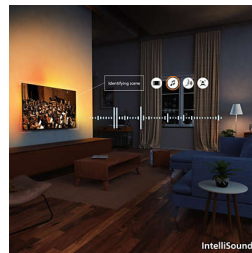

IntelliSound

Благодаря нашему процессору IntelliSound ваш телевизор QLED может использовать ИИ для создания идеальной звуковой сцены! Как в фильмах и сериалах, так и в музыке или новостях — этот телевизор автоматически оптимизирует настройки звука. Не хотите использовать ИИ? Также можно вручную выбрать из предустановок звука или отрегулировать параметры самостоятельно.