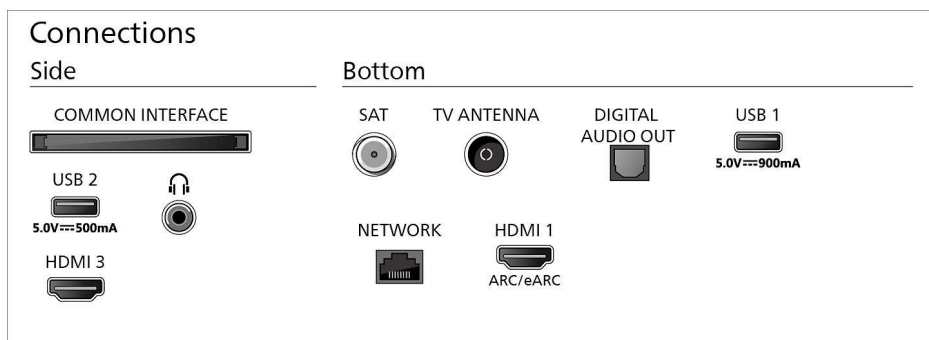

EasyLink 2.0: Внешняя настройка через UI телевизора, HDMI-CEC для Philips TV/SB

Поддерживаемые функции видео HDMI

Игры: ALLM, HDMI VRR

HDR: HLG, Совместимость с HDR10+, HDR10

Талон энергоэффективности ЕС

Регистрационные номера EPREL: 2700314

Класс энергоэффективности для SDR: F

Энергопотребление для SDR: 51 кВт*ч на 1000 ч

Класс энергоэффективности для HDR: G

Энергопотребление для HDR: 95 кВт*ч на 1000 ч

Энергопотребление в выключенном состоянии: —

Режим ожидания с поддержкой сети: 2,0 Вт

Питание

Электропитание: 100-240 В переменного тока, 50/60 Гц

Энергопотребление в режиме ожидания: менее 0,5 Вт

Функции энергосбережения: Таймер автоматического выключения, Режим ECO, Отключение изображения (для радио), Световой датчик

Аксессуары

Входящие в комплект аксессуары: Батарея типа AAA — 2 шт., Брошюра с важной юридической информацией и сведениями о безопасности, Пульт ДУ, Краткое руководство пользователя, Настольная подставка, Шнур питания

Дизайн

Цвета ТВ: Черная матовая рамка

Конструкция подставки: Черная подставка-арка из металла

Размеры

Расстояние между 2 подставками: 729 миллиметра

Совместимое настенное крепление: 200 x 200 мм

Телевизор без подставки (Ш x В x Г): 958 x 554 x 55 мм

Телевизор с подставкой (Ш x В x Г): 958 x 626 x 244 мм

Упаковка (Ш x В x Г): 1045 x 650 x 125 мм

Вес телевизора без подставки: 7,57 кг

Вес телевизора с подставкой: 8,01 кг

Вес, включая упаковку: 10,13 кг

- Лишь некоторые детали или компоненты этого телевизора содержат свинец, для них не существует альтернативных вариантов в соответствии с существующими исключениями директивы RoHS.
- Этот телевизор поддерживает прием DVB для просмотра программ бесплатного ТВ. Отдельные операторы DVB могут не поддерживаться. Новый список поддерживаемых операторов можно найти в разделе FAQ на сайте технической поддержки Philips. Для некоторых операторов необходим условный доступ и подписка. За дополнительными сведениями обращайтесь к операторам.
- Приложение Smart TV может быть недоступно в зависимости от модели телевизора и страны. Дополнительную информацию см. на веб-сайте: www.philips.com/smarttv.
- Приложение Philips TV Remote и функциональные возможности различаются в зависимости от модели телевизора, страны и оператора, а также от модели смарт-устройства и ОС. Подробную информацию см. на веб-сайте www.philips.com/TVRemoteapp
- Электронный гид телепередач и фактическая доступность для просмотра (до 8 дней) зависят от страны и поставщика услуг.
- Требуется подписка Netflix. Согласно условиям, представленным на <https://www.netflix.com>
- Верхняя кнопка медиасервисов на пульте ДУ будет различаться в зависимости от страны. См. фактический продукт в упаковке.
- Google Ассистент доступен на разных языках и в разных странах в зависимости от типа продукта.
- Доступность и функциональность сервисов голосового управления телевизором зависит от языка и страны. Для получения актуальной информации обратитесь в нашу службу поддержки клиентов.
- * Apple, AirPlay и Apple Home являются товарными знаками Apple Inc., зарегистрированными в США и других странах и регионах.