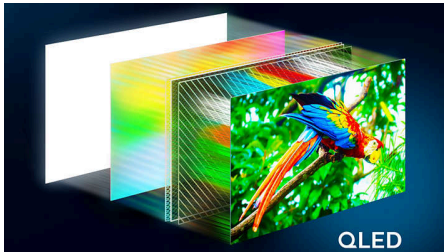

4K QLED

Яркие цвета. Полные деталей сцены. Невероятная технология квантовых точек для цветопередачи. Благодаря 4K (UHD) этот

телевизор адаптируется ко всем форматам HDR. Каждый момент будет невероятным — от темных сцен в фильмах до ярких игр и трансляций — чтобы вы могли наслаждаться каждой деталью происходящего на экране.