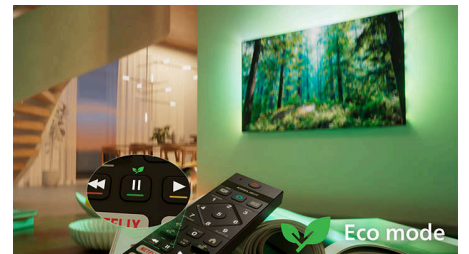

Okolju prijazna zasnova

Trajnost in slog. Ta čudovito izdelan televizor je zasnovan z mislijo na planet, od daljinskega upravljalnika iz reciklirane plastike do embalaže s potrdilom FSC ter priloženega gradiva, ki je natisnjeno na recikliranem papirju. Z ekološkim načinom Eco lahko zmanjšate porabo energije pri vseh vsebinah in nastavitvah z enim samim dotikom.

EasyLink

EasyLink vam omogoča popoln nadzor nad televizorjem, soundbarom in celo zunanji sprejemniki Philips z enim daljinskim upravljalnikom. Preprosto in usklajeno upravljanje. Nič več prekladanja različnih daljinskih upravljalnikov. Zdaj je vse priročno povezano.