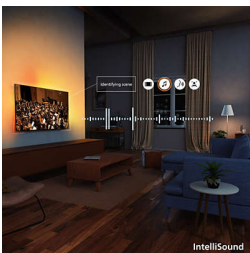

Zasnova. Funkcionalnost. Razmerje med kakovostjo in ceno.

Izboljšajte razvedrilo s tem elegantnim televizorjem 4K, ki ponuja HDR10+, optimizacijo z umetno inteligenco in pristen zvok Dolby Atmos. Podpora za pametni dom Matter in hiter sistem Titan OS omogočata enostavno upravljanje ter zagotavljata vrhunsko delovanje in izjemno vrednost.

- Popoln zvok televizorja, karkoli gledate. Tehnologija IntelliSound.
- Obdajte se z zvokom Dolby Atmos in DTS:X

Eleganten. Vitek. Povezan

- Hitro in enostavno iskanje vsebin s sistemom Titan OS
- Enostavna povezava z omrežji pametnega doma

HDR10+

Izkusite več podrobnosti. Boljšo kakovost slike v vsakem kadru. Zaradi bolj poudarjenih barv in kontrasta so tudi najtemnejši trenutki in najsvetlejši prizori jasnejši.

IntelliSound

Televizor je opremljen s tehnologijo IntelliSound, zato vam lahko z uporabo umetne inteligence vedno zagotavlja najboljši zvok. Bodisi da

Dolby Atmos in DTS:X

Dolby Atmos prinaša natanko tak zvok, kot si ga je zamislil režiser, medtem ko DTS:X ustvarja 3D-doživetje zvoka, kot bi se dejansko nahajali v središču dogajanja. Takšna dodatna razsežnost zvoka prinaša pristnejše doživetje vsebin naravnost v vaš dom.