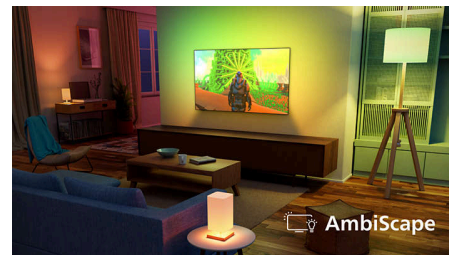

AmbiScape

Новое измерение в мире развлечений. AmbiScape расширяет Ambilight за пределы телевизора и синхронизируется с умными источниками света, превращая всю комнату в холст для творчества. Прочувствуйте каждую сцену, ритм звукового сопровождения и каждый момент на экране, пока ваше окружение создает незабываемый эффект присутствия.