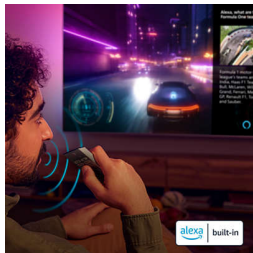

OLED

Телевизор 4K с Ambilight

65OLED801/12

Основные особенности

Простое управление

Простое подключение к Matter позволит легко включить этот 4K-телевизор с Ambilight в систему устройств умного дома. Телевизором также можно управлять через пульт ДУ с поддержкой спутникового ТВ или кабельной приставки либо использовать для этого встроенные возможности Alexa. Телевизор также совместим с умными колонками Google и Apple AirPlay.

Продуманный дизайн

Его стильный дизайн прекрасно впишется в любой интерьер, а Ambilight создает захватывающий дух визуальный эффект в качестве атмосферного освещения, когда экран телевизора выключен. Тонкий пульт ДУ содержит переработанный пластик. Наша упаковка содержит переработанный картон стандарта FSC, а печатные материалы нанесены на переработанную бумагу.