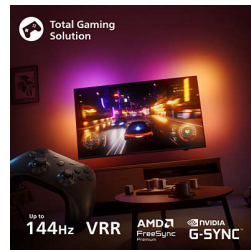

Идеальное решение для игр.

HDMI 2.1, базовая частота обновления 120 Гц и минимальная задержка ввода. Инди-игры и AAA-тайтлы — этот телевизор с Ambilight предлагает характеристики, которые позволят играть так, как комфортно вам! Оцените свободу управления с Game Bar 2.0, где можно настроить параметры отображения в играх, и подключайте Bluetooth-контроллеры для игр в облаке.