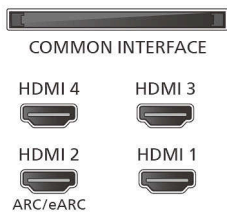

Характеристики

Дизайн

Цвета ТВ: Металлическая рамка
Конструкция подставки: Гладкие хромированные ножки

Размеры

Расстояние между 2 подставками: 793 миллиметра
Совместимое настенное крепление: 300 x 300 мм

Телевизор без подставки (Ш x В x Г): 1449 x 832 x 58 мм
Телевизор с подставкой (Ш x В x Г): 1449 x 852 x 248 мм
Упаковка (Ш x В x Г): 1660 x 995 x 170 мм
Вес телевизора без подставки: 23,22 кг
Вес телевизора с подставкой: 23,515 кг
Вес, включая упаковку: 29,5 кг

Connections

Side