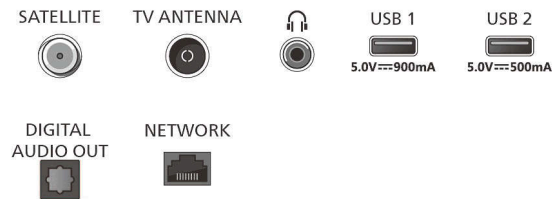

Down

- Лишь некоторые детали или компоненты этого телевизора содержат свинец, для них не существует альтернативных вариантов в соответствии с существующими исключениями директивы RoHS.
- Этот телевизор поддерживает прием DVB для просмотра программ бесплатного ТВ. Отдельные операторы DVB могут не поддерживаться. Новый список поддерживаемых операторов можно найти в разделе FAQ на сайте технической поддержки Philips. Для некоторых операторов необходимы условный доступ и подписка. За дополнительными сведениями обращайтесь к операторам.
- Приложение Smart TV может быть недоступно в зависимости от модели телевизора и страны. Дополнительную информацию см. на веб-сайте: www.philips.com/smarttv.
- Приложение Philips TV Remote и функциональные возможности различаются в зависимости от модели телевизора, страны и оператора, а также от модели смарт-устройства и ОС. Подробную информацию см. на веб-сайте www.philips.com/TVRemoteapp
- Электронный гид телепередач и фактическая доступность для просмотра (до 8 дней) зависят от страны и поставщика услуг.
- Требуется подписка Netflix. Согласно условиям, представленным на <https://www.netflix.com>
- Сервис Amazon Prime доступен в некоторых странах и на некоторых языках.
- Amazon, Alexa и все связанные логотипы являются товарными знаками компании Amazon.com, Inc. или ее аффилированных компаний. Amazon Alexa доступна на некоторых языках и в некоторых странах.
- Верхняя кнопка медиасервисов на пульте ДУ будет различаться в зависимости от страны. См. фактический продукт в упаковке.
- Доступность и функциональность сервисов голосового управления телевизором зависит от языка и страны. Для получения актуальной информации обратитесь в нашу службу поддержки клиентов.
- Google Ассистент доступен на разных языках и в разных странах в зависимости от типа продукта.
- Apple, AirPlay, Apple Home, HomeKit и iOS являются товарными знаками Apple Inc., зарегистрированными в США и других странах и регионах. iOS является товарным знаком или зарегистрированным товарным знаком Cisco, зарегистрированным в США и других странах и используемым по лицензии.