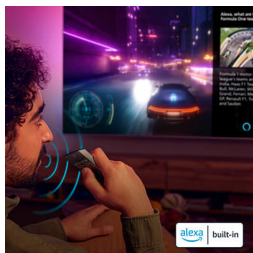

Značilnosti

Enostavno upravljanje

Popolna združljivost s sistemoma Matter zagotavlja preprosto povezavo televizorja 4K Ambilight v obstoječe omrežje pametnega doma. Z daljinskim upravljalnikom televizorja lahko upravljate tudi satelitski ali kabelski

sprejemnik ali zbudite v televizor vgrajeno Alexo, poleg tega je televizor združljiv tudi s pametnimi zvočniki Google in storitvijo Apple AirPlay.

Premišljena zasnova

Elegantna zasnova je videti prefinjeno v vsakem prostoru, ko je zaslon izklopljen, pa Ambilight ustvarja očarljivo razpoloženjsko osvetlitev. Vitek daljinski upravljalnik televizorja je izdelan iz reciklirane plastike, embalaža iz recikliranega kartona s potrdilom FSC in tudi priložena gradiva so natisnjena na recikliranem papirju.