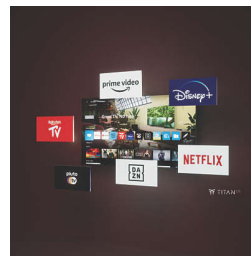

Platforma pametnega televizorja Philips s sistemom Titan OS

S platformo pametnega televizorja s sistemom Titan OS boste hitro in zlahka našli vsebine, ki so vam najbolj všeč. Z začetega zaslona lahko nadaljujete z gledanjem serije, dobite predloge iz najboljših storitev pretakanja in ustvarite sezname vsebin za ogled. Začetni zaslon lahko tudi preuredite, tako da so priljubljene aplikacije in kanali natanko tam, kjer jih želite.