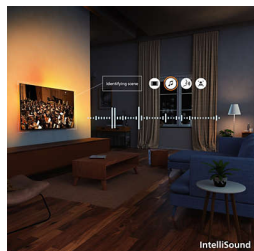

IntelliSound

Mit unserer integrierten IntelliSound Engine kann Ihr TV mit KI den bestmöglichen Sound bieten! Egal, ob es sich um Sendungen, Filme, Musik oder Inhalte mit vielen Dialogen wie Nachrichten handelt, der Fernseher optimiert die Einstellungen automatisch. Sie möchten keine KI verwenden? Sie können voreingestellte Klangstile auch manuell auswählen oder die Einstellungen selbst anpassen.