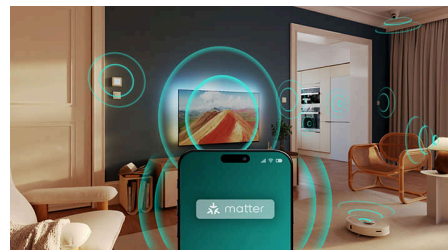

Matter Smart Home-kompatibel

Dank der Kompatibilität mit Matter Smart Home können Sie Ihren Fernseher über die Matter Smart Home App steuern oder über Alexa-fähige Geräte oder über Ihre Google Smart-Lautsprecher per Sprachbefehl steuern. So finden Sie Filme, Sendungen, Empfehlungen und vieles mehr per Sprachbefehl.