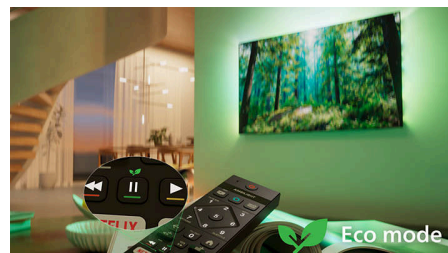

Umweltfreundliches Design

Nachhaltigkeit trifft auf Stil. Dieser formschön gestaltete Fernseher wurde mit Blick auf den Planeten entwickelt – von der Fernbedienung aus recyceltem Kunststoff bis zur FSC-zertifizierten Verpackung und Einlegern aus Recyclingpapier. Mit dem Energiesparmodus senken Sie den Energieverbrauch für alle Inhalte und Einstellungen mit nur einem Fingertipp.

EasyLink

Mit EasyLink+ haben Sie die volle Kontrolle über Ihren Philips TV, die Soundbar und sogar externe Empfangsgeräte – mit nur einer Fernbedienung. Erleben Sie eine nahtlose und einheitliche Steuerung. Kein Wechsel zwischen mehreren Fernbedienungen mehr – alles funktioniert einfach und zuverlässig.