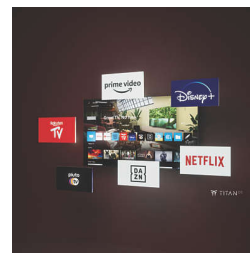

Platforma inteligentă Philips TV Titan OS

Este rapid și ușor să găsești ceea ce îți place cu platforma noastră Titan OS Smart TV. Poți continua să vizionezi un serial direct de pe ecranul principal, să primești sugestii de la cele mai mari servicii de streaming și să creezi liste de vizionare. De asemenea, poți reorganiza ecranul principal, astfel încât aplicațiile și canalele tale preferate să fie exact acolo unde le dorești.

AMBILIGHT tv

AI Intelligent Picture Engine

Dolby Vision Atmos

dts X

Total Gaming Solution

TITAN OS

amazon built-in