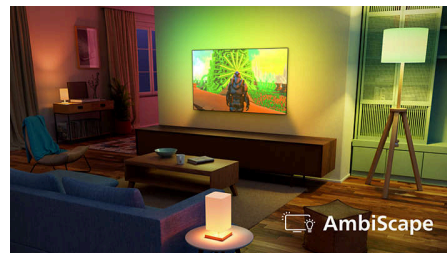

AmbiScape

Pășește într-o nouă dimensiune a divertismentului. AmbiScape extinde Ambilight dincolo de televizor, sincronizându-se cu luminile tale inteligente pentru a-ți transforma camera într-o pânză vie. Trăiește fiecare scenă, fiecare ritm și fiecare moment pe măsură ce mediul din jur reacționează în timp real –atrăgându-te tot mai profund în experiență.