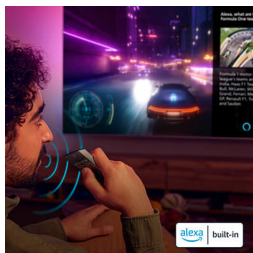

Televizor Ambilight 4K

65OLED801/12

Repere

Control perfect

Compatibilitatea perfectă cu Matter înseamnă că poți integra cu ușurință acest televizor Ambilight 4K în rețeaua inteligentă de acasă existentă. De asemenea, poți utiliza telecomanda televizorului pentru a controla receptorul de satelit sau cablu sau pentru a activa funcția încorporată Alexa, iar televizorul este compatibil și cu difuzoarele inteligente Google și Apple AirPlay.