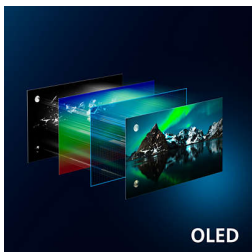

- Soluție completă pentru gaming. Jocuri palpitante pentru fiecare gamer
- Titan OS. Găsește cu ușurință.

OLED

Televizor Ambilight 4K

Repere

Televizor Ambilight

Televizoarele Ambilight sunt singurele televizoare cu lumini LED integrate pe partea din spate care reacționează la ceea ce urmărești, creând un halo captivant de lumină colorată. Aceasta schimbă totul: televizorul pare mai mare, iar tu vei fi absorbit de sporturile, filmele, muzica și jocurile preferate.

Televizor Ambilight OLED

Imaginea realistă a televizorului 4K (UHD) OLED Ambilight TV arată întotdeauna incredibil, chiar dacă este privit dintr-un unghi. Negrul este întotdeauna negru, nu gri și vei vedea fiecare detaliu în umbre sau zone luminoase. Toate formatele HDR principale sunt acceptate - vei simți puterea deplină a fiecărei scene.