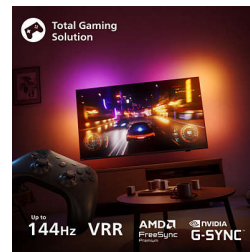

Soluție completă pentru gaming

HDMI 2.1, rată de reîmprospătare nativă de 120 Hz și un decalaj de intrare ultra-scăzut. Fie că este vorba de un joc indie sau de un titlu AAA, acest televizor Ambilight îți oferă specificațiile de care ai nevoie pentru a te juca așa cum vrei! Pentru mai mult control, Game Bar 2.0 îți permite să personalizezi modul în care te joci și să conectezi un controler Bluetooth pentru jocuri în cloud.