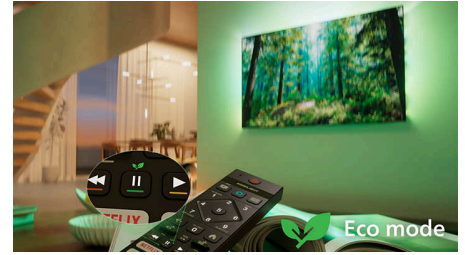

Okoljsko primerna, tanka zasnova

Trajnost in slog. Ta čudovito izdelan izjemno tanek televizor je zasnovan z mislijo na planet, od daljinskega upravljalnika iz reciklirane plastike do embalaže s potrdilom FSC ter priloženega gradiva, ki je natisnjeno na recikliranem papirju. Z ekološkim načinom Eco lahko zmanjšate porabo energije pri vseh vsebinah in nastavitvah z enim samim dotikom.