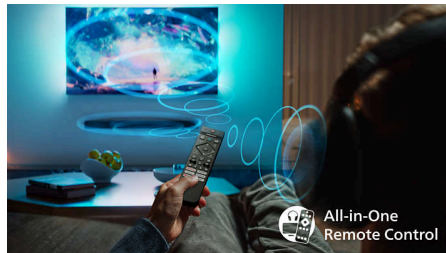

Daljinski upravljalnik vse v enem

Daljinski upravljalnik vse v enem vam omogoča popoln nadzor nad televizorjem, soundbarom, slušalkami in celo zunanji sprejemniki Philips z enim daljinskim upravljalnikom. Preprosto in usklajeno upravljanje. Nič več prekladanja različnih daljinskih upravljalnikov. Zdaj je vse naravno povezano.