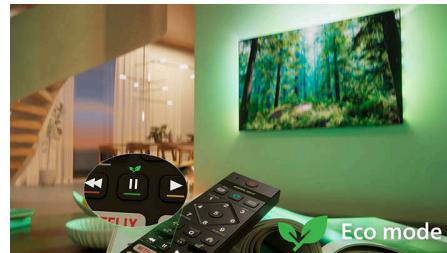

Okoljsko primerna, tanka zasnova

Trajnost in slog. Ta čudovito izdelan izjemno tanek televizor je zasnovan z mislijo na planet, od daljinskega upravljalnika iz reciklirane plastike do embalaže s potrdilom FSC ter priloženega gradiva, ki je natisnjeno na recikliranem papirju. Z ekološkim načinom Eco lahko zmanjšate porabo energije pri vseh vsebinah in nastavitvah z enim samim dotikom.