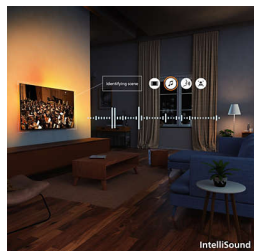

Форма. Функциональность. Истинная ценность

Развлечения станут еще увлекательнее с этим элегантным 4K-телевизором с HDR10+. Он оптимизирован ИИ, а звук Dolby Atmos создаст эффект погружения. Оцените поддержку умного дома Matter, в то время как Titan OS поможет легко использовать возможности телевизора для самых приятных впечатлений.

- Идеальное звучание любого контента. Процессор IntelliSound
- В эпицентре событий с Dolby Atmos и DTS:X

Умный. Стильный. Подключаемый

- Быстро и легко находите нужный контент с Titan OS
- Легко подключить к сетям умного дома

HDR10+

Оцените более высокую детализацию с покадровым повышением качества изображения. Благодаря акценту на цветности и контрастности даже самые темные сцены будут казаться значительно четче.

IntelliSound

Благодаря нашему процессору IntelliSound ваш телевизор может использовать ИИ для создания идеальной звуковой сцены! Как в фильмах и сериалах, так и в музыке или новостях — этот телевизор автоматически оптимизирует настройки звука. Не хотите использовать ИИ? Также можно вручную выбрать из предустановок звука или отрегулировать параметры самостоятельно.