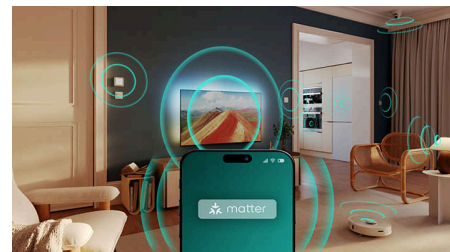

Совместим с Matter Smart Home

Совместимость с Matter Smart Home позволяет управлять телевизором через приложение Matter Smart Home или с помощью голосовых команд на устройствах с поддержкой Алекса или умных колонок Google. Таким образом можно искать нужные фильмы и сериалы, запрашивать рекомендации и использовать другие функции устройства.