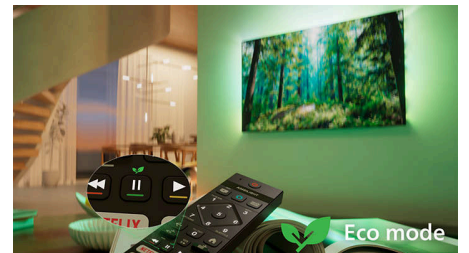

Umweltfreundliches Design

Nachhaltigkeit trifft auf Stil. Dieser formschön gestaltete Fernseher wurde mit Blick auf den Planeten entwickelt – von der Fernbedienung aus recyceltem Kunststoff bis zur FSC-zertifizierten Verpackung und Einlegern aus Recyclingpapier. Mit dem Energiesparmodus senken Sie den Energieverbrauch für alle Inhalte und Einstellungen mit nur einem Fingertipp.

EasyLink

Mit EasyLink+ haben Sie die volle Kontrolle über Ihren Philips TV, die Soundbar und sogar externe Empfangsgeräte – mit nur einer Fernbedienung. Erleben Sie eine nahtlose und einheitliche Steuerung. Kein Wechsel zwischen mehreren Fernbedienungen mehr – alles funktioniert einfach und zuverlässig.