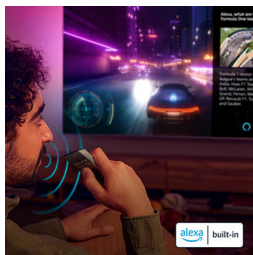

Značilnosti

Enostavno upravljanje

Popolna združljivost s sistemoma Matter zagotavlja preprosto povezavo televizorja 4K Ambilight v obstoječe omrežje pametnega doma. Z daljinskim upravljalnikom televizorja lahko upravljate tudi satelitski ali kabelski

sprejemnik ali zbudite v televizor vgrajeno Alexo, poleg tega je televizor združljiv tudi s pametnimi zvočniki Google in storitvijo Apple AirPlay.

Premišljena zasnova

Elegantna zasnova je videti prefinjeno v vsakem prostoru, ko je zaslon izklopljen, pa Ambilight ustvarja očarljivo razpoloženjsko osvetlitev. Vitek daljinski upravljalnik televizorja je izdelan iz reciklirane plastike, embalaža iz recikliranega kartona s potrdilom FSC in tudi priložena gradiva so natisnjena na recikliranem papirju.