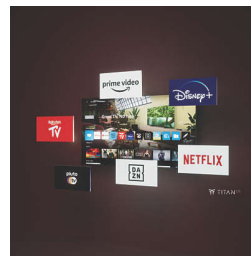

Platforma pametnega televizorja Philips s sistemom Titan OS

S platformo pametnega televizorja s sistemom Titan OS boste hitro in zlahka našli vsebine, ki so vam najbolj všeč. Z začetega zaslona lahko nadaljujete z gledanjem serije, dobite predloge iz najboljših storitev pretakanja in ustvarite sezname vsebin za ogled. Začetni zaslon lahko tudi preuredite, tako da so priljubljene aplikacije in kanali natančno tam, kjer jih želite.