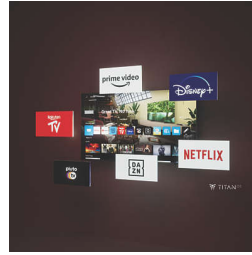

## Philips Smart TV Titan OS

Het Philips Smart TV Titan OS-platform biedt u snel alles waar u graag naar kijkt. Van sequels tot series en van documentaires tot drama, alles wat u wilt is beschikbaar via een enkele druk op de knop. Waar u ook naar wilt kijken, houdt al de beste streaming-apps binnen handbereik.