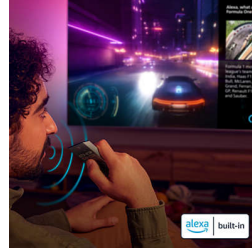

### Slim. Strak. Verbonden.

- DTS:X voor 3D een meeslepend geluid
- Maak eenvoudig verbinding met uw slimme thuisnetwerk
- Houd content dichterbij met Titan OS

## Ambilight

Ambilight biedt geïntegreerde LED-verlichting die op alle scènes reageert en u onderdompelt in een kleurrijke lichtkrans. Bij films, sport, muziekvideo's en gaming waant u zich in het scherm wordt u nog meer meegesleept in het moment. Als u dit eenmaal hebt meegemaakt, wilt u nooit meer een TV zonder.

## Soepele bediening

Compatibiliteit met Matter Smart Home brengt draadloze integratie naar uw bestaande slimme thuisnetwerk. Druk gewoon op de knop op de afstandsbediening en spreek om de TV te bedienen vanuit de Matter Smart Home-app of via spraakbediening. Dim de lampen. Pas uw thermostaat aan. U kunt zelfs de Philips Ambilight TV inschakelen. Een enkele opdracht doet het allemaal. De TV is ook compatibel met Google-smartspeakers en Apple AirPlay.