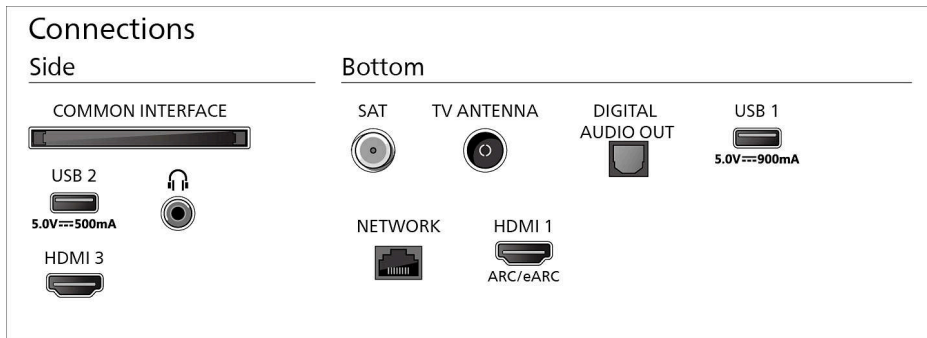

csatlakozón, eARC/ VRR/ ALLM támogatás

EasyLink 2.0: Külső beállítás a TV felhasználói felületén keresztül, HDMI-CEC, Philips TV/SB-hez

Támogatott HDMI videofunkciók

Játék: ALLM, HDMI VRR

HDR: HLG, A HDR10+ rendszerrel kompatibilis, HDR10

EU-s energiacímke

EPREL regisztrációs számok: 2705682

Energiaosztály SDR esetén: F

Bekapcsolt mód energiaigénye SDR esetén:

102 kWh/1000 óra

Energiaosztály HDR esetén: G

Bekapcsolt mód energiaigénye HDR esetén:

145 kWh/1000 óra

Energiafogyasztás kikapcsolt módban: N.A.

Hálózati készenléti üzemmód: 2.0 W

Tápellátás

Hálózati tápellátás: AC 100-240 V; 50/60 Hz

Fogyasztás készenléti üzemmódban: kevesebb mint 0,5 W

Energiamegtakarítási funkciók: Automatikusan kikapcsoló időzítő, Eco mód, Kép némítása (rádióhoz), Fényérzékelő

Tartozékok

Mellékelt tartozékok: 2 db AAA elem, Jogi és biztonsági brosúra, Távvezérlő, Gyors üzembe helyezési útmutató, Asztali állvány, Hálózati tápkábel

Kialakítás

TV-színek: Matt fekete keret

Állványkialakítás: Fekete, ívelt fémállvány

Méreték

Távolság a 2 állvány között: 1081 mm

Fali tartóval kompatibilis: 300 x 300 mm

TV, állvány nélkül (Szé x Ma x Mé): 1446 x 829 x 56 mm

TV, állvánnyal együtt (Szé x Ma x Mé): 1446 x 901 x 289 mm

Kartoncsomagolás (Szé x Ma x Mé): 1600 x 967 x 155 mm

A TV tömege, állvány nélkül: 17,3 kg

A TV tömege, állvánnyal együtt: 17,85 kg

Tömeg, a csomagolással együtt: 24,4 kg

* A készüléknek csak bizonyos részei vagy alkotóelemei tartalmaznak ólmot, amelyek esetében az RoHS irányelv nem tartalmaz technológiai alternatívákat.

* Az eszköz alkalmas a magyarországi földfelszíni, szabad hozzáféréssel digitális televíziós műsorszórás vételére.

* A Smart TV alkalmazás elérhetősége TV-típusonként és országonként változik. További részletek: www.philips.com/smarttv

* A Philips TV Remote alkalmazás és a kapcsolódó funkciók a TV-típusok, szolgáltatók és országok, valamint az intelligens készülékek és operációs rendszereik függvényében változóak. További részletek: www.philips.com/TVRemoteapp

* Az elektronikus műsorfűzet (EPG) és a tényleges megtekinthetőség (legfeljebb 8 napig) ország- és szolgáltatófüggő.

* Netflix-előfizetés szükséges. A feltételeket lásd: <https://www.netflix.com>

* A távvezérlő felső részén található médiaszolgáltatók gomb országonként eltérő. Kérjük, tekintse meg a dobozban található aktuális terméket.

* A Google Segéd terméktípustól függően különféle nyelveken és országokban érhető el.

* A TV-készüléken keresztül elérhető hangvezérlési szolgáltatások köre országonként és nyelvenként eltérő. A legfrissebb információkért forduljon ügyfélszolgálatunkhoz.

** Az Apple, az AirPlay és az Apple Home az Apple Inc. Egyesült Államokban és más országokban és régiókban bejegyzett védjegyei.