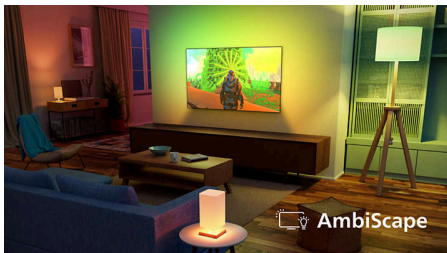

## AmbiScape

Lépjen be a szórakozás új dimenziójába. Az AmbiScape a TV-n túlra terjeszti ki az Ambilight élményt, és az intelligens lámpákkal összhangot teremtve alakítja át a szobát élő festővászonná. Érezzen át minden jelenetet, ütemet és minden pillanatot, ahogy környezete valós időben reagál – és még jobban bevonja az élménybe.