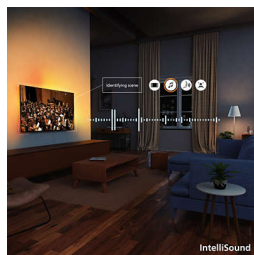

IntelliSound

A beépített IntelliSound motornak köszönhetően a QLED TV már mesterséges intelligenciával is képes meghatározni a lehető legjobb hangzáshoz szükséges paramétereket! Legyen szó sorozatokról és filmekről, zenéről vagy főként beszédből álló tartalmakról, például hírekről, a TV automatikusan optimalizálja a beállításokat. Nem szeretné használni a

65PQS8611/12

mesterséges intelligenciát? Manuálisan is kiválaszthat előre beállított hangstílusokat, vagy saját maga is testre szabhatja a beállításokat.